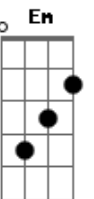

© ukulele-chords.com