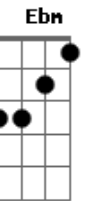

© ukulele-chords.com