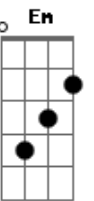

© ukulele-chords.com