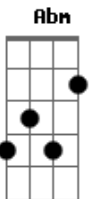

© ukulele-chords.com