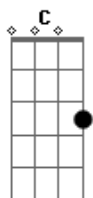

© ukulele-chords.com

© ukulele-chords.com