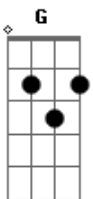

© ukulele-chords.com