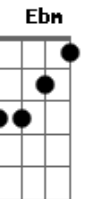

© ukulele-chords.com