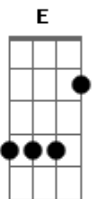

© ukulele-chords.com