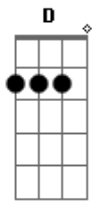

Gbm Fm Em A (lá maior, 5 casa)
Que não é fácil se guiar em linha reta

Em A
Vem comigo

Em Ab (lá bemol, 4 casa)
Não tem perigo

Em Ab B (sí maior) **B** (sí maior com sétima)
A gente pode ir juntos

Em
Eu pulo o muro, corto cerca, abro trilha

Gbm Fm Em
E ponho abaixo o portão do condomínio

Em
E se fui eu que convidei

Em

Eu me disponho

Gbm Fm Em
A ir na frente farejando e dando o passo

A Em
Vem comigo

A Em
Não tem perigo

Ab Em Ab B (sí maior) **B** (sí maior com sétima)
A gente pode ir juntos

Ab Em Ab B (sí maior) **B** (sí maior com sétima)
A gente pode ir juntos

Em Gbm Fm Em

Acordes

© ukulele-chords.com

© ukulele-chords.com

© ukulele-chords.com

© ukulele-chords.com

© ukulele-chords.com