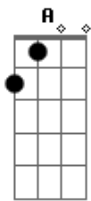

Gbm Fm Em A (lá maior, 5 casa)
Que não é fácil se guiar em linha reta

Em A
Vem comigo

Em Ab (lá bemol, 4 casa)
Não tem perigo

Em Ab B (sí maior) **B** (sí maior com sétima)
A gente pode ir juntos

Em
Eu pulo o muro, corto cerca, abro trilha

Ab Em Ab B (sí maior) **B** (sí maior com sétima)
A gente pode ir juntos

Em Gbm Fm Em

Acordes

© ukulele-chords.com

© ukulele-chords.com

© ukulele-chords.com

© ukulele-chords.com

© ukulele-chords.com