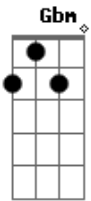

Gbm Fm Em A (lá maior, 5 casa)
Que não é fácil se guiar em linha reta

Em A
Vem comigo

Em Ab (lá bemol, 4 casa)
Não tem perigo

Em Ab B (sí maior) **B** (sí maior com sétima)
A gente pode ir juntos

Em
Eu pulo o muro, corto cerca, abro trilha

Ab Em Ab B (sí maior) **B** (sí maior com sétima)
A gente pode ir juntos

Em Gbm Fm Em

Acordes

© ukulele-chords.com

© ukulele-chords.com

© ukulele-chords.com

© ukulele-chords.com

© ukulele-chords.com