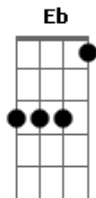

© ukulele-chords.com