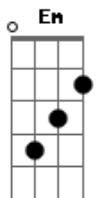

© ukulele-chords.com