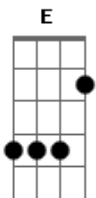

Nomade - Superar

Tom: E

m
Intro: Em D C D Eb

Em D C D Eb
Tanto tempo não demorou para partir
Em D C D Eb
Todos os sonhos sem saber se vou construir
(Em D C D Eb)

Em D
E menos de um segundo para tudo mudar
C D Eb Em
meus olhos não conseguem mais enxergar
Em D
Que o mundo vai girando temos que acompanhar
C D Eb Em
Não me sinto mais fraco pra continuar
(Em D C D Eb)

Em D C D Eb
Tocam a alma todos os medos que senti

Em D C
Tento não imaginar o que está por vir
D Eb
Uoo uow

Em
Agora eu sei
Em D
Tudo que passa
C
Não volta
D Eb Em
Nem faz lembrar
Gb C
Meus caminhos cheios de espinhos
D Eb Em
Não vão me derrubar
Em
Não vão não vão
Me derrubar
Em D C D Eb Em
Não vão não vão
Me derrubar

Acordes

© ukulele-chords.com