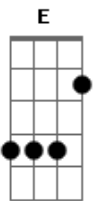

Nomade - Superar

Tom: E

m
Intro: Em D C D Eb

Em D C D Eb
Tanto tempo não demorou para partir
Em D C D Eb
Todos os sonhos sem saber se vou construir
(Em D C D Eb)

Em D
E menos de um segundo para tudo mudar
C D Eb Em
meus olhos não conseguem mais enxergar
Em D
Que o mundo vai girando temos que acompanhar
C D Eb Em
Não me sinto mais fraco pra continuar
(Em D C D Eb)

Em D C D Eb
Tocam a alma todos os medos que senti

Em D C
Tento não imaginar o que está por vir
D Eb
Uoo uow

Em
Agora eu sei
Em D
Tudo que passa
C
Não volta
D Eb Em
Nem faz lembrar
Gb C
Meus caminhos cheios de espinhos
D Eb Em
Não vão me derrubar

Em
Não vão não vão
Me derrubar

Em D C D Eb Em
Não vão não vão
Me derrubar

Acordes

© ukulele-chords.com