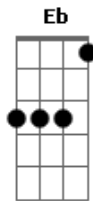

© ukulele-chords.com