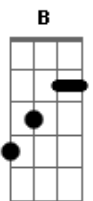

Noites em Claro - Menina Anjo

tom:

B

Intro: Dbm Gb A7 Ab

[Primeira Parte]

Estou dançando só de imaginar se ela me
Amasse por toda vida ou sei lá
Da pra imaginar como é bom ter a quem
Admirar, sem parar
Pela beleza que ela trás pelo olhar, mas sei lá
Sei que ela não daria bola e só ia recusar

[Refrão]

O mina na moral tu é um anjo
Por favor me leva com você
Pra me tirar logo desse mundo
Nele não consigo mais viver

O mina na moral tu é um anjo
Por favor me leva com você
Pra me tirar logo desse mundo
Nele não consigo mais viver

[Ponte]

Uoh-uoh-uoh-oh-oh-oh
Uoh-uoh-uoh-oh-oh-oh

Uoh-uoh-uoh-oh-oh-oh
Uoh-uoh-uoh-oh-oh-oh

Uoh-uoh-uoh-oh-oh-oh

[Segunda Parte]

Garota tu já me ganhou e nem precisa perguntar
Se tu quer ficar comigo, bora agora é só marcar
Chegando no lugar nós marcou
Ela me deu beijo que meu Deus
Minha cabeça na hora foi pra Lua
E assim meu corpo se perdeu

[Refrão]

O mina na moral tu é um anjo
Por favor me leva com você
Pra me tirar logo desse mundo
Nele não consigo mais viver

O mina na moral tu é um anjo
Por favor me leva com você
Pra me tirar logo desse mundo
Nele não consigo mais viver

[Ponte]

Uoh-uoh-uoh-oh-oh-oh
Uoh-uoh-uoh-oh-oh-oh

Uoh-uoh-uoh-oh-oh-oh
Uoh-uoh-uoh-oh-oh-oh

Acordes

© ukulele-chords.com