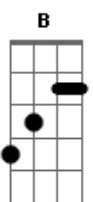

Noites em Claro - Menina Anjo

tom:

B

Intro: Dbm Gb A7 Ab

[Primeira Parte]

Estou dançando só de imaginar se ela me
Amasse por toda vida ou sei lá
Da pra imaginar como é bom ter a quem
Admirar, sem parar
Pela beleza que ela trás pelo olhar, mas sei lá
Sei que ela não daria bola e só ia recusar

[Refrão]

O mina na moral tu é um anjo
Por favor me leva com você
Pra me tirar logo desse mundo
Nele não consigo mais viver

O mina na moral tu é um anjo
Por favor me leva com você
Pra me tirar logo desse mundo
Nele não consigo mais viver

[Ponte]

Uoh-uoh-uoh-oh-oh-oh
Uoh-uoh-uoh-oh-oh-oh

Uoh-uoh-uoh-oh-oh-oh
Uoh-uoh-uoh-oh-oh-oh

Acordes

© ukulele-chords.com