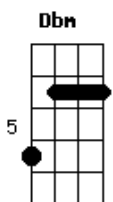

Noites em Claro - Menina Anjo

tom:

B

Intro: Dbm Gb A7 Ab

[Primeira Parte]

Estou dançando só de imaginar se ela me
 Amasse por toda vida ou sei lá
 Da pra imaginar como é bom ter a quem
 Admirar, sem parar
 Pela beleza que ela trás pelo olhar, mas sei lá
 Sei que ela não daria bola e só ia recusar

[Ponte]

Uoh-uoh-uoh-oh-oh-oh
 Uoh-uoh-uoh-oh-oh-oh

Uoh-uoh-uoh-oh-oh-oh
 Uoh-uoh-uoh-oh-oh-oh

Acordes

© ukulele-chords.com

© ukulele-chords.com

© ukulele-chords.com

© ukulele-chords.com