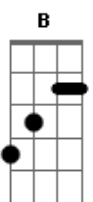

Noites em Claro - Menina Anjo

tom:

B

Intro: Dbm Gb A7 Ab

[Primeira Parte]

Estou dançando só de imaginar se ela me
Amasse por toda vida ou sei lá
Da pra imaginar como é bom ter a quem
Admirar, sem parar
Pela beleza que ela trás pelo olhar, mas sei lá
Sei que ela não daria bola e só ia recusar

[Refrão]

O mina na moral tu é um anjo
Por favor me leva com você
Pra me tirar logo desse mundo
Nele não consigo mais viver

O mina na moral tu é um anjo
Por favor me leva com você
Pra me tirar logo desse mundo
Nele não consigo mais viver

[Ponte]

Uoh-uoh-uoh-oh-oh-oh
Uoh-uoh-uoh-oh-oh-oh

Uoh-uoh-uoh-oh-oh-oh
Uoh-uoh-uoh-oh-oh-oh

Uoh-uoh-uoh-oh-oh-oh

Uoh-uoh-uoh-oh-oh-oh

[Segunda Parte]

Garota tu já me ganhou e nem precisa perguntar
Se tu quer ficar comigo, bora agora é só marcar
Chegando no lugar nós marcou
Ela me deu beijo que meu Deus
Minha cabeça na hora foi pra Lua
E assim meu corpo se perdeu

[Refrão]

O mina na moral tu é um anjo
Por favor me leva com você
Pra me tirar logo desse mundo
Nele não consigo mais viver

O mina na moral tu é um anjo
Por favor me leva com você
Pra me tirar logo desse mundo
Nele não consigo mais viver

[Ponte]

Uoh-uoh-uoh-oh-oh-oh
Uoh-uoh-uoh-oh-oh-oh

Uoh-uoh-uoh-oh-oh-oh
Uoh-uoh-uoh-oh-oh-oh

Acordes

© ukulele-chords.com