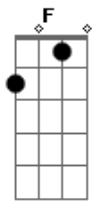

Noite Ilustrada - Na Cadência do Samba

Tom: F

SEI QUE VOU MORRER NÃO SEI O DIA
 LEVAREI SAUDADE DA MARIA
 SEI QUE VOU MORRER NÃO SEI A HORA
 LEVAREI SAUDADE DA AURORA
 QUERO MORRER NUMA BATUCADA DE BAMBÁ

NA CADÊNCIA BONITA DO SAMBA
 MAS O MEU NOME NINGUEM VAI JOGAR NA LAMA
 DIZ O DITO POPULAR
 MORRE O HOMEM FICA A FAMA
 QUERO MORRER NUMA BATUCA DA DE BAMBÁ
 NA CADÊNCIA BONITA DO SAMBA

Acordes

© ukulele-chords.com