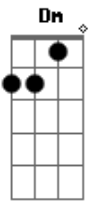

Noite Ilustrada - Na Cadência do Samba

Tom: F

SEI QUE VOU MORRER NÃO SEI O DIA
 LEVAREI SAUDADE DA MARIA
 SEI QUE VOU MORRER NÃO SEI A HORA
 LEVAREI SAUDADE DA AURORA
 QUERO MORRER NUMA BATUCADA DE BAMBÁ

NA CADÊNCIA BONITA DO SAMBA
 MAS O MEU NOME NINGUEM VAI JOGAR NA LAMA
 DIZ O DITO POPULAR
 MORRE O HOMEM FICA A FAMA
 QUERO MORRER NUMA BATUCA DA DE BAMBÁ
 NA CADÊNCIA BONITA DO SAMBA

Acordes

© ukulele-chords.com