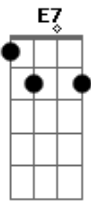

© ukulele-chords.com