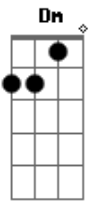

# Noite Ilustrada - Na Cadência do Samba

Tom: F

SEI QUE VOU MORRER NÃO SEI O DIA  
 LEVAREI SAUDADE DA MARIA  
 SEI QUE VOU MORRER NÃO SEI A HORA  
 LEVAREI SAUDADE DA AURORA  
 QUERO MORRER NUMA BATUCADA DE BAMBÁ

NA CADÊNCIA BONITA DO SAMBA  
 MAS O MEU NOME NINGUEM VAI JOGAR NA LAMA  
 DIZ O DITO POPULAR  
 MORRE O HOMEM FICA A FAMA  
 QUERO MORRER NUMA BATUCA DA DE BAMBÁ  
 NA CADÊNCIA BONITA DO SAMBA