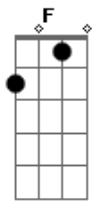

# Noite Ilustrada - Na Cadência do Samba

Tom: F

SEI QUE VOU MORRER NÃO SEI O DIA  
 LEVAREI SAUDADE DA MARIA  
 SEI QUE VOU MORRER NÃO SEI A HORA  
 LEVAREI SAUDADE DA AURORA  
 QUERO MORRER NUMA BATUCADA DE BAMBÁ

NA CADÊNCIA BONITA DO SAMBA  
 MAS O MEU NOME NINGUEM VAI JOGAR NA LAMA  
 DIZ O DITO POPULAR  
 MORRE O HOMEM FICA A FAMA  
 QUERO MORRER NUMA BATUCA DA DE BAMBÁ  
 NA CADÊNCIA BONITA DO SAMBA