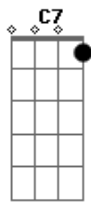

© ukulele-chords.com