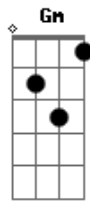

© ukulele-chords.com