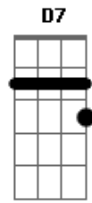

© ukulele-chords.com