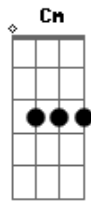

© ukulele-chords.com

© ukulele-chords.com