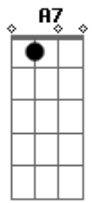

© ukulele-chords.com