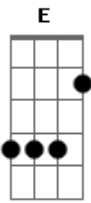

© ukulele-chords.com