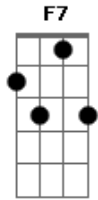

© ukulele-chords.com