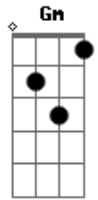

© ukulele-chords.com