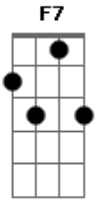

© ukulele-chords.com