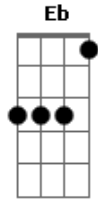

© ukulele-chords.com