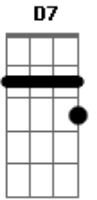

© ukulele-chords.com