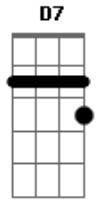

© ukulele-chords.com