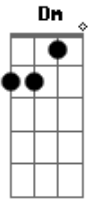

© ukulele-chords.com