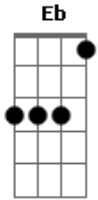

© ukulele-chords.com