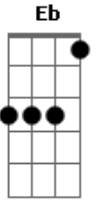

© ukulele-chords.com