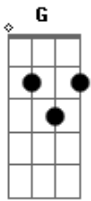

Nofx - Champs Elisees

Tom: **G**

Intro: (guitarra 1)

Intro: (guitarra 2)

VERSO (sem guitarra)

REFRAO

PONTE

REPETE VERSO (SEM GUITARRA)

REPETE O REFRAO 2 VEZES

Aew, essa vai pra galera de Arapiraca!!! Pra galera da praça
marques e talz!

Valew galera da banda TxPxBx!

Acordes

© ukulele-chords.com