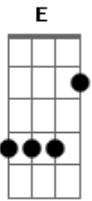

© ukulele-chords.com