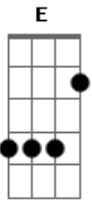

Nofx - Champs Elisees

Tom: **G**

Intro: (guitarra 1)

Intro: (guitarra 2)

VERSO (sem guitarra)

REFRAO

PONTE

REPETE VERSO (SEM GUITARRA)

REPETE O REFRAO 2 VEZES

Aew, essa vai pra galera de Arapiraca!!! Pra galera da praça
marques e talz!

Valew galera da banda TxPxBx!

Acordes

© ukulele-chords.com

© ukulele-chords.com

© ukulele-chords.com