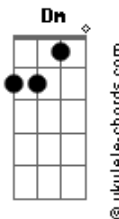

Noemy Nery - Atraído Pelo Fogo

tom:

Intro: Am C G Dm
Am C G Dm

Onde tua glória estiver é onde quero estar
Onde teu fogo eu ver é lá que quero ficar
Sinto cheiro de adoração e o sacrifício sou eu
Mortifico minha vontade para encher-me do que é teu
(Am C G Dm)

Onde tua glória estiver é onde quero estar
Onde teu fogo eu ver é lá que quero ficar
Sinto cheiro de adoração e o sacrifício sou eu
Mortifico minha vontade para encher-me do que é teu

Eu estou atraído pelo fogo
Atraído pelo fogo
Atraído pelo fogo

Oh santo espírito faça queimar
Com brasa viva que vem do teu altar
Oh santo espírito vem me envolver

Acordes

Desce com fogo
Batiza com poder

(Am C G Dm)
(Am C G Dm)

Eu estou
Atraído pelo fogo
Atraído pelo fogo
Atraído pelo fogo

Oh santo espírito faça queimar
Com brasa viva que vem do teu altar
Oh santo espírito vem me envolver
Desce com fogo
Batiza com poder

Eu estou
Atraído pelo fogo
Atraído pelo fogo
Atraído pelo fogo

[Final] Am C G Dm