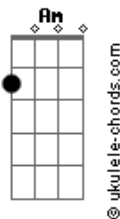

Noemy Nery - Atraído Pelo Fogo

tom:

Intro: Am C G Dm
Am C G Dm

Onde tua glória estiver é onde quero estar
Onde teu fogo eu ver é lá que quero ficar
Sinto cheiro de adoração e o sacrifício sou eu
Mortifico minha vontade para encher-me do que é teu
(Am C G Dm)

Onde tua glória estiver é onde quero estar
Onde teu fogo eu ver é lá que quero ficar
Sinto cheiro de adoração e o sacrifício sou eu
Mortifico minha vontade para encher-me do que é teu

Eu estou atraído pelo fogo
Atraído pelo fogo
Atraído pelo fogo

Oh santo espírito faça queimar
Com brasa viva que vem do teu altar
Oh santo espírito vem me envolver

Acordes

Desce com fogo
Batiza com poder

(Am C G Dm)
(Am C G Dm)

Eu estou
Atraído pelo fogo
Atraído pelo fogo
Atraído pelo fogo

Oh santo espírito faça queimar
Com brasa viva que vem do teu altar
Oh santo espírito vem me envolver
Desce com fogo
Batiza com poder

Eu estou
Atraído pelo fogo
Atraído pelo fogo
Atraído pelo fogo

[Final] Am C G Dm