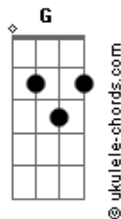

# Noemy Nery - Atraído Pelo Fogo

tom:

Intro: Am C G Dm  
Am C G Dm

Onde tua glória estiver é onde quero estar  
Onde teu fogo eu ver é lá que quero ficar  
Sinto cheiro de adoração e o sacrifício sou eu  
Mortifico minha vontade para encher-me do que é teu  
( Am C G Dm )

Onde tua glória estiver é onde quero estar  
Onde teu fogo eu ver é lá que quero ficar  
Sinto cheiro de adoração e o sacrifício sou eu  
Mortifico minha vontade para encher-me do que é teu

Eu estou atraído pelo fogo  
Atraído pelo fogo  
Atraído pelo fogo

## Acordes

Desce com fogo  
Batiza com poder

( Am C G Dm )  
( Am C G Dm )

Eu estou  
Atraído pelo fogo  
Atraído pelo fogo  
Atraído pelo fogo

Oh santo espírito faça queimar  
Com brasa viva que vem do teu altar  
Oh santo espírito vem me envolver  
Desce com fogo  
Batiza com poder