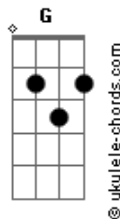

# Noemy Nery - Atraído Pelo Fogo

tom:

Intro: Am C G Dm  
Am C G Dm

Onde tua glória estiver é onde quero estar  
Onde teu fogo eu ver é lá que quero ficar  
Sinto cheiro de adoração e o sacrifício sou eu  
Mortifico minha vontade para encher-me do que é teu  
( Am C G Dm )

Onde tua glória estiver é onde quero estar  
Onde teu fogo eu ver é lá que quero ficar  
Sinto cheiro de adoração e o sacrifício sou eu  
Mortifico minha vontade para encher-me do que é teu

Eu estou atraído pelo fogo  
Atraído pelo fogo  
Atraído pelo fogo

## Acordes

Desce com fogo  
Batiza com poder

( Am C G Dm )  
( Am C G Dm )

Eu estou  
Atraído pelo fogo  
Atraído pelo fogo  
Atraído pelo fogo

Oh santo espírito faça queimar  
Com brasa viva que vem do teu altar  
Oh santo espírito vem me envolver  
Desce com fogo  
Batiza com poder