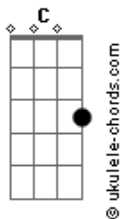

Noemy Nery - Atraído Pelo Fogo

tom:

Intro: Am C G Dm
Am C G Dm

Onde tua glória estiver é onde quero estar
Onde teu fogo eu ver é lá que quero ficar
Sinto cheiro de adoração e o sacrifício sou eu
Mortifico minha vontade para encher-me do que é teu
(Am C G Dm)

Onde tua glória estiver é onde quero estar
Onde teu fogo eu ver é lá que quero ficar
Sinto cheiro de adoração e o sacrifício sou eu
Mortifico minha vontade para encher-me do que é teu

Eu estou atraído pelo fogo
Atraído pelo fogo
Atraído pelo fogo

Oh santo espírito faça queimar
Com brasa viva que vem do teu altar
Oh santo espírito vem me envolver

Acordes

Desce com fogo
Batiza com poder

(Am C G Dm)
(Am C G Dm)

Eu estou
Atraído pelo fogo
Atraído pelo fogo
Atraído pelo fogo

Oh santo espírito faça queimar
Com brasa viva que vem do teu altar
Oh santo espírito vem me envolver
Desce com fogo
Batiza com poder

Eu estou
Atraído pelo fogo
Atraído pelo fogo
Atraído pelo fogo

[Final] Am C G Dm