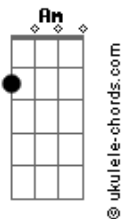

Noemy Nery - Atraído Pelo Fogo

tom:

Intro: Am C G Dm
Am C G Dm

Onde tua glória estiver é onde quero estar
Onde teu fogo eu ver é lá que quero ficar
Sinto cheiro de adoração e o sacrifício sou eu
Mortifico minha vontade para encher-me do que é teu
(Am C G Dm)

Onde tua glória estiver é onde quero estar
Onde teu fogo eu ver é lá que quero ficar
Sinto cheiro de adoração e o sacrifício sou eu
Mortifico minha vontade para encher-me do que é teu

Eu estou atraído pelo fogo
Atraído pelo fogo
Atraído pelo fogo

Oh santo espírito faça queimar
Com brasa viva que vem do teu altar
Oh santo espírito vem me envolver

Acordes

Desce com fogo
Batiza com poder

(Am C G Dm)
(Am C G Dm)

Eu estou
Atraído pelo fogo
Atraído pelo fogo
Atraído pelo fogo

Oh santo espírito faça queimar
Com brasa viva que vem do teu altar
Oh santo espírito vem me envolver
Desce com fogo
Batiza com poder

Eu estou
Atraído pelo fogo
Atraído pelo fogo
Atraído pelo fogo

[Final] Am C G Dm