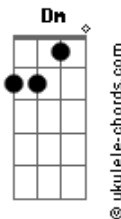

Noemy Nery - Atraído Pelo Fogo

tom:

Intro: Am C G Dm
Am C G Dm

Onde tua glória estiver é onde quero estar
Onde teu fogo eu ver é lá que quero ficar
Sinto cheiro de adoração e o sacrifício sou eu
Mortifico minha vontade para encher-me do que é teu
(Am C G Dm)

Onde tua glória estiver é onde quero estar
Onde teu fogo eu ver é lá que quero ficar
Sinto cheiro de adoração e o sacrifício sou eu
Mortifico minha vontade para encher-me do que é teu

Eu estou atraído pelo fogo
Atraído pelo fogo
Atraído pelo fogo

Oh santo espírito faça queimar
Com brasa viva que vem do teu altar
Oh santo espírito vem me envolver

Acordes

Desce com fogo
Batiza com poder

(Am C G Dm)
(Am C G Dm)

Eu estou
Atraído pelo fogo
Atraído pelo fogo
Atraído pelo fogo

Oh santo espírito faça queimar
Com brasa viva que vem do teu altar
Oh santo espírito vem me envolver
Desce com fogo
Batiza com poder

Eu estou
Atraído pelo fogo
Atraído pelo fogo
Atraído pelo fogo

[Final] Am C G Dm