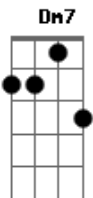

© ukulele-chords.com