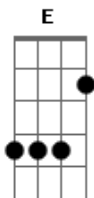

© ukulele-chords.com