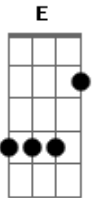

© ukulele-chords.com