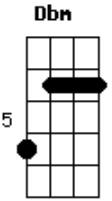

Noeli - Dios de Mi Salvación

E tom:

En mi angustia clamaré a ti
 Y tú mis lágrimas enjugarás
 Y mi socorro viene de ti
 A tu lado quiero estar

Dios de mi salvación
 En ti me refugio hoy
 Tú me amas, me rodeas
 Con tus brazos de amor

Dios de mi salvación
 De que voy a temer

Acordes

© ukulele-chords.com

© ukulele-chords.com

© ukulele-chords.com

© ukulele-chords.com

Si a tu lado permanezco
 Alcance tu protección

En mi angustia clamaré a ti
 Y tú mis lágrimas enjugarás
 Y mi socorro viene de ti
 A tu lado quiero estar