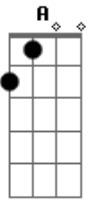

Noeli - Dios de Mi Salvación

E tom:

En mi angustia clamaré a ti
 Y tú mis lágrimas enjugarás
 Y mi socorro viene de ti
 A tu lado quiero estar

Dios de mi salvación
 En ti me refugio hoy
 Tú me amas, me rodeas
 Con tus brazos de amor

Dios de mi salvación
 De que voy a temer

Acordes

© ukulele-chords.com

© ukulele-chords.com

© ukulele-chords.com

© ukulele-chords.com

Si a tu lado permanezco
 Alcance tu protección

En mi angustia clamaré a ti
 Y tú mis lágrimas enjugarás
 Y mi socorro viene de ti
 A tu lado quiero estar

Y mi castillo eres tú
 Mi torre fuerte eres tú
 Llévame a la roca
 Más alta que yo
 Bajo tus alas escóndeme