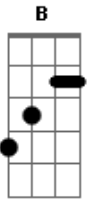

Noeli - Dios de Mi Salvación

E tom:

En mi angustia clamaré a ti
 Y tú mis lágrimas enjugarás
 Y mi socorro viene de ti
 A tu lado quiero estar

Dios de mi salvación
 En ti me refugio hoy
 Tú me amas, me rodeas
 Con tus brazos de amor

Dios de mi salvación
 De que voy a temer

Acordes

© ukulele-chords.com

© ukulele-chords.com

© ukulele-chords.com

© ukulele-chords.com

Si a tu lado permanezco
 Alcance tu protección

En mi angustia clamaré a ti
 Y tú mis lágrimas enjugarás
 Y mi socorro viene de ti
 A tu lado quiero estar