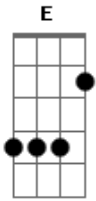

Noeli - Dios de Mi Salvación

E tom:

En mi angustia clamaré a ti
 Y tú mis lágrimas enjugarás
 Y mi socorro viene de ti
 A tu lado quiero estar

Dios de mi salvación
 En ti me refugio hoy
 Tú me amas, me rodeas
 Con tus brazos de amor

Dios de mi salvación
 De que voy a temer

Acordes

© ukulele-chords.com

© ukulele-chords.com

© ukulele-chords.com

© ukulele-chords.com

Si a tu lado permanezco
 Alcance tu protección

En mi angustia clamaré a ti
 Y tú mis lágrimas enjugarás
 Y mi socorro viene de ti
 A tu lado quiero estar