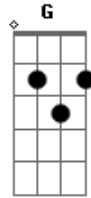

# Noeli - Amor Sin Fin

tom:  
C

Como puedes amarme  
 F C G  
 Habiéndote fallado tantas veces  
 Am  
 Como puedes amarme  
 F C G  
 Habiéndote negado tantas veces  
 Am F  
 Siendo un pecador aun así  
 C G  
 Tú me llamas hijo tuyo  
 Am F C G  
 Y sin merecer tu gracia está sobre mí

## Acordes

© ukulele-chords.com

© ukulele-chords.com

© ukulele-chords.com

© ukulele-chords.com

Oh un amor sin fin  
 C G  
 Que mi pecado ya no ves  
 Am F  
 En medio de mi oscuridad  
 C G  
 Tu luz me alumbró  
 Am F  
 Siendo un pecador aun así  
 C G  
 Tú me llamas hijo tuyo  
 Am F C G  
 Y sin merecer tu gracia está sobre mí  
 Am F C G  
 En mí espíritu nace una pasión por Ti  
 Am F C G  
 Y cada día yo elijo vivir por Ti