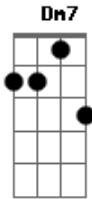

© ukulele-chords.com