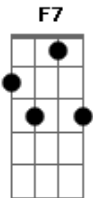

© ukulele-chords.com