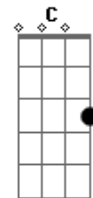

© ukulele-chords.com