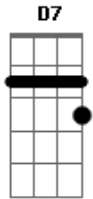

© ukulele-chords.com