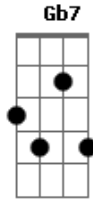

© ukulele-chords.com