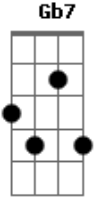

© ukulele-chords.com