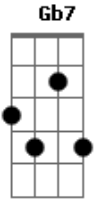

© ukulele-chords.com