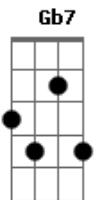

© ukulele-chords.com