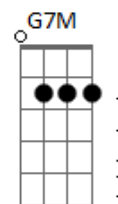

Noel Rosa - O 'x' do problema

Tom: G

Intr.: (D Gbm7 B7 Gm7 C7 Gb7 B7
E7 A7 D Bbm D7M)
A7(#5) D Am7 D7 G7M
Nasci no Estácio, fui educada na roda de bamba
E fui diplomada na escola de samba
Sou independente, conforme se vê

Sair do Estácio é que é

O 'x' do problema

Solo: (Bbm D Bbm D7M) 2 Vezes

Acordes

© ukulele-chords.com

© ukulele-chords.com

© ukulele-chords.com

© ukulele-chords.com