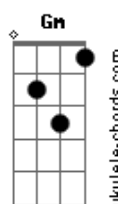

Noel Rosa - O 'x' do problema

Tom: G

Intr.: (D Gbm7 B7 Gm7 C7 Gb7 B7
E7 A7 D Bbm D7M)
A7(#5) D Am7 D7 G7M
Nasci no Estácio, fui educada na roda de bamba
E fui diplomada na escola de samba
Sou independente, conforme se vê

Sair do Estácio é que é

O 'x' do problema

Solo: (Bbm D Bbm D7M) 2 Vezes

Acordes

© ukulele-chords.com

© ukulele-chords.com

© ukulele-chords.com

© ukulele-chords.com