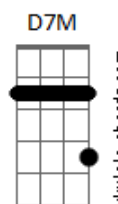

Noel Rosa - O 'x' do problema

Tom: G

Intr.: (D Gbm7 B7 Gm7 C7 Gb7 B7
E7 A7 D Bbm D7M)
A7(#5) D Am7 D7 G7M
Nasci no Estácio, fui educada na roda de bamba
E fui diplomada na escola de samba
Sou independente, conforme se vê

Sair do Estácio é que é

O 'x' do problema

Solo: (Bbm D Bbm D7M) 2 Vezes

Acordes

© ukulele-chords.com

© ukulele-chords.com

© ukulele-chords.com

© ukulele-chords.com