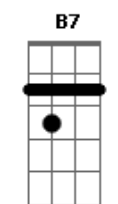

© ukulele-chords.com