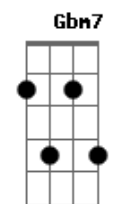

© ukulele-chords.com