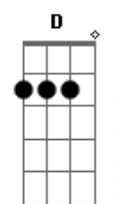

© ukulele-chords.com