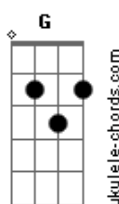

Noel Rosa - O 'x' do problema

Tom: G

Intr.: (D Gbm7 B7 Gm7 C7 Gb7 B7
E7 A7 D Bbm D7M)
A7(#5) D Am7 D7 G7M
Nasci no Estácio, fui educada na roda de bamba
E fui diplomada na escola de samba
Sou independente, conforme se vê

Sair do Estácio é que é

O 'x' do problema

Solo: (Bbm D Bbm D7M) 2 Vezes

Acordes

© ukulele-chords.com

© ukulele-chords.com

© ukulele-chords.com

© ukulele-chords.com