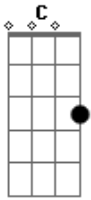

Noel Rosa - Fui louco

Tom: C

Obs: Este samba nunca foi gravado com o nome de Noel Rosa, mas há testemunhas de que ele é o parceiro de Bide (Alcebiades Barcellos). Almirante relacionou 'Fui louco' na discografia e musicografia de Noel. João Máximo e Carlos Didier também colheram depoimentos de pessoas que asseguraram ser o samba de Bide e Noel. De qualquer maneira, trata-se de uma das muitas parcerias do compositor com os sambistas ligados às escolas de samba. Bide, grande compositor e excelente ritmista, foi um dos fundadores do bloco 'Deixa Falar', identificado como a primeira escola de samba. Segundo depoimento dele mesmo e de outros sambistas, foi inventor do surdo como instrumento de percussão do samba.

(De: Noel Rosa e Alcebiades Barcellos)

Intr.: F Gb C Am D7 G7 C

Fui louco Resolvi tomar juí.....zo
E7 C C C |
Am |R

A idade vem chegando e é preciso |E
Am Gb C |F 2
Se eu choro Meu sentimento é profundo |R X
B7 Bb7 A7 Dm7 |Ã
Ter perdido a mocidade na orgia |0

Dm G7 C
Neste mundo ingrato e cruel
E7 Am7 C7
Eu já desempenhei o meu papel
F Gb C Am D7 G7 C
E da orgia então Já pedi minha de..mis..são

Dm G7 C
Neste mundo ingrato e cruel
E7 Am7 C7
Eu já desempenhei o meu papel
F Gb C Am D7 G7 C
E da orgia então Já pedi minha de..mis..são

REPETE INTRODUÇÃO

.....
Qualquer dúvida, me mande um e-mail:
.....

Acordes

© ukulele-chords.com