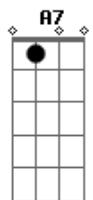

ukulele-chords.com