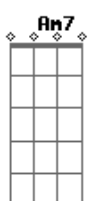

ukulele-chords.com