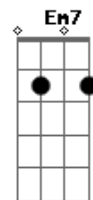

ukulele-chords.com