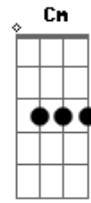

© ukulele-chords.com