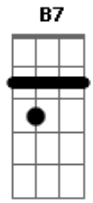

Noel Guarany - Rio Manso

Tom: G

G
Olhando correr o rio, eu disse quase em silencio

B7 Em D7 G
Tu vais ter que andar muito para ganhar dos meus sonhos

B7 Em D7 G
E sobre areia fresca o teu rosto desenhei

Em Gm D7 Gm
E uma paixão impossível me invadiu, quase chorei. BIS

Cm Gm D7 Gm
E junto a um perfil querido expus minhas penas de verseador.

Acordes

© ukulele-chords.com

© ukulele-chords.com

© ukulele-chords.com

© ukulele-chords.com

© ukulele-chords.com

© ukulele-chords.com