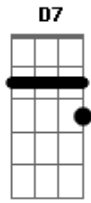

Noel Guarany - Rio Manso

Tom: G

G
Olhando correr o rio, eu disse quase em silencio
D7 G
Tu vais ter que andar muito para ganhar dos meus sonhos
B7 Em D7 G
E sobre areia fresca o teu rosto desenhei
Cm Gm D7 Gm
E uma paixão impossível me invadiu, quase chorei. BIS
Gm Gbm Gm Gbm Gm Gbm Gm D7
Veja que cabeça louca: pondo teus olhos em mim
Gm
Eu que sempre ando depressa não vou te fazer feliz

G7 Cm
Esquece de mim, te peço, eu sou como o Uruguai
Gm D7 Gm
Que sem deter sua marcha beija a barranca e se vai.
Cm Gm D7 G
Que sem deter sua marcha beija a barranca e se vai.
G
Numa noite missioneira daquelas que não se iguala
D7 G
Estava na ribanceira conversando com a água
B7 Em D7 G
Janeiro estava emitindo com o rio o seu calor
Cm Gm D7 Gm
E junto a um perfil querido expus minhas penas de verseador.

Acordes

© ukulele-chords.com

© ukulele-chords.com

© ukulele-chords.com

© ukulele-chords.com

© ukulele-chords.com

© ukulele-chords.com

© ukulele-chords.com

© ukulele-chords.com