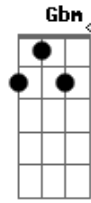

© ukulele-chords.com