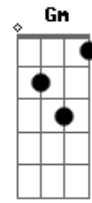

© ukulele-chords.com