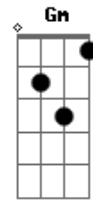

Noel Guarany - Rio Manso

Tom: G

G
Olhando correr o rio, eu disse quase em silencio

B7 Em D7 G
Tu vais ter que andar muito para ganhar dos meus sonhos

B7 Em D7 G
E sobre areia fresca o teu rosto desenhei

Em Gm D7 Gm
E uma paixão impossível me invadiu, quase chorei. BIS

Gm Gbm Gm Gbm Gm Gbm Gm D7
Veja que cabeça louca: pondo teus olhos em mim

Gm
Eu que sempre ando depressa não vou te fazer feliz

G7 Cm
Esquece de mim, te peço, eu sou como o Uruguai

Gm D7 Gm
Que sem deter sua marcha beija a barranca e se vai.

Cm Gm D7 Gm
E junto a um perfil querido expus minhas penas de verseador.

Acordes

© ukulele-chords.com

© ukulele-chords.com

© ukulele-chords.com

© ukulele-chords.com

© ukulele-chords.com

© ukulele-chords.com