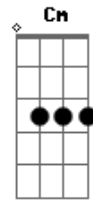

Noel Guarany - Rio Manso

Tom: G

G
Olhando correr o rio, eu disse quase em silencio

B7 Em D7 G
Tu vais ter que andar muito para ganhar dos meus sonhos

B7 Em D7 G
E sobre areia fresca o teu rosto desenhei

Em Gm D7 Gm
E uma paixão impossível me invadiu, quase chorei. BIS

Cm Gm D7 Gm
E junto a um perfil querido expus minhas penas de verseador.

Acordes

© ukulele-chords.com

© ukulele-chords.com

© ukulele-chords.com

© ukulele-chords.com

© ukulele-chords.com

© ukulele-chords.com