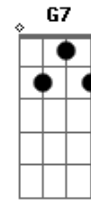

© ukulele-chords.com