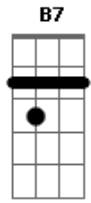

© ukulele-chords.com