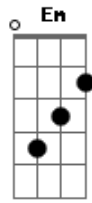

Noel Guarany - Rio Manso

Tom: G

G
Olhando correr o rio, eu disse quase em silencio

B7 Em D7 G
Tu vais ter que andar muito para ganhar dos meus sonhos

B7 Em D7 G
E sobre areia fresca o teu rosto desenhei

Em Gm D7 Gm
E uma paixão impossível me invadiu, quase chorei. BIS

Gm Gbm Gm Gbm Gm Gbm Gm D7
Veja que cabeça louca: pondo teus olhos em mim

Gm
Eu que sempre ando depressa não vou te fazer feliz

G7 Cm
Esquece de mim, te peço, eu sou como o Uruguai

Gm D7 Gm
Que sem deter sua marcha beija a barranca e se vai.

Cm Gm D7 Gm
E junto a um perfil querido expus minhas penas de verseador.

Acordes

© ukulele-chords.com

© ukulele-chords.com

© ukulele-chords.com

© ukulele-chords.com

© ukulele-chords.com

© ukulele-chords.com