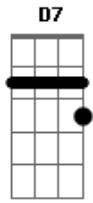

© ukulele-chords.com