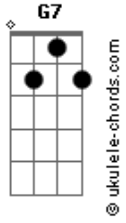

Proezas e farra
E tudo é diversão

C

Adeus morena

G7

Que eu vou-me embora

Não sou daqui

C

Acordes

Eu sou lá de fora

Adeus morena

G7

Que eu vou-me embora

Não sou daqui

C

Eu sou lá de fora