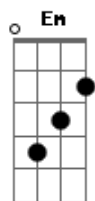

Noel Gallagher - The Wrong Beach

Tom: Bb

(com acordes na forma de Capostrate na 3ª casa G)
Intro: Em B G A2 C D2 Em C B7

Em B
Falling
I see you on the way down G A2
I'll meet you on the rebound C D2
Somewhere in between Em C B7

Em B
So long
See you in the next one G A2
Cause everyone been and gone C D2
G B7

There's no one here but

C B7 Em Em
And oh me oh my
Say so long baby bye bye C B7 Em Em
Pour me one for the road C B7 Em Em
It's a long journey baby C B7
Where it's gonna take me Em Em
Just depends on the weight of my load C B7 Em
Oh no C B7 Em Riff: Em C B7
Depends on the weight of my load

Solo: Em B G A2 C D2 Em C B7
Em B G A2 C D2 G B7

C B7 Em Em
And oh me oh my
Say so long baby bye bye C B7 Em Em
Pour me one for the road C B7 Em Em
It's a long journey baby C B7
Where it's gonna take me Em Em
Just depends on the weight of my load C B7 Em
Oh no C B7 Em Riff: Em C B7
Depends on the weight of my load

Em B
Dry land
Sinking in the quicksand G A2
Stranded on the wrong beach C D2
Come and rescue me A2

Acordes

© ukulele-chords.com

© ukulele-chords.com

© ukulele-chords.com

© ukulele-chords.com

© ukulele-chords.com