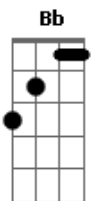

Noel Gallagher - The Wrong Beach

Tom: Bb

(com acordes na forma de Capostrate na 3ª casa G)
Intro: Em B G A2 C D2 Em C B7

Em B
Falling
I see you on the way down G A2
I'll meet you on the rebound C D2
Somewhere in between Em C B7

Em B
So long
See you in the next one G A2
Cause everyone been and gone C D2
G B7

There's no one here but

C B7 Em Em
And oh me oh my
Say so long baby bye bye C B7 Em Em
Pour me one for the road C B7 Em Em
It's a long journey baby C B7
Where it's gonna take me Em Em
Just depends on the weight of my load C B7 Em
Oh no C B7 Em Riff: Em C B7
Depends on the weight of my load

Solo: Em B G A2 C D2 Em C B7
Em B G A2 C D2 G B7

C B7 Em Em
And oh me oh my
Say so long baby bye bye C B7 Em Em
Pour me one for the road C B7 Em Em
It's a long journey baby C B7
Where it's gonna take me Em Em
Just depends on the weight of my load C B7 Em
Oh no C B7 Em Riff: Em C B7
Depends on the weight of my load

Em B
Dry land
Sinking in the quicksand G A2
Stranded on the wrong beach C D2
Come and rescue me A2

Acordes

© ukulele-chords.com

© ukulele-chords.com

© ukulele-chords.com

© ukulele-chords.com

© ukulele-chords.com