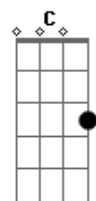

Noel Gallagher - The Wrong Beach

Tom: Bb

(com acordes na forma de Capostrate na 3ª casa G)
Intro: Em B G A2 C D2 Em C B7

Em B
Falling
I see you on the way down G A2
I'll meet you on the rebound C D2
Somewhere in between Em C B7

Em B
So long
See you in the next one G A2
Cause everyone been and gone C D2
G B7

There's no one here but

C B7 Em Em
And oh me oh my
Say so long baby bye bye C B7 Em Em
Pour me one for the road C B7 Em Em
It's a long journey baby C B7
Where it's gonna take me Em Em
Just depends on the weight of my load C B7 Em
Oh no C B7 Em Riff: Em C B7
Depends on the weight of my load

Solo: Em B G A2 C D2 Em C B7
Em B G A2 C D2 G B7

C B7 Em Em
And oh me oh my
Say so long baby bye bye C B7 Em Em
Pour me one for the road C B7 Em Em
It's a long journey baby C B7
Where it's gonna take me Em Em
Just depends on the weight of my load C B7 Em
Oh no C B7 Em Riff: Em C B7
Depends on the weight of my load

Em B
Dry land
Sinking in the quicksand G A2
Stranded on the wrong beach C D2
Come and rescue me A2

Acordes

© ukulele-chords.com

© ukulele-chords.com

© ukulele-chords.com

© ukulele-chords.com

© ukulele-chords.com