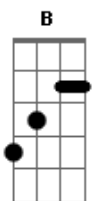

Noel Gallagher - The Wrong Beach

Tom: Bb

(com acordes na forma de Capostrate na 3ª casa G)
Intro: Em B G A2 C D2 Em C B7

Em B
Falling
I see you on the way down G A2
I'll meet you on the rebound C D2
Somewhere in between Em C B7

Em B
Calling
Out across the airwaves G A2
Faces that you can't say C D2
Are calling out for me G B7

C B7 Em Em
And oh me oh my
Say so long baby bye bye C B7 Em Em
Pour me one for the road C B7 Em Em
It's a long journey baby C B7
Where it's gonna take me Em Em
Just depends on the weight of my load C B7 Em
Oh no Em
Depends on the weight of my load C B7 Em Riff: Em C B7

Em B
So long
See you in the next one G A2
Cause everyone been and gone C D2
G B7

There's no one here but

C B7 Em Em
And oh me oh my
Say so long baby bye bye C B7 Em Em
Pour me one for the road C B7 Em Em
It's a long journey baby C B7
Where it's gonna take me Em Em
Just depends on the weight of my load C B7 Em
Oh no C B7 Em Riff: Em C B7
Depends on the weight of my load

Solo: Em B G A2 C D2 Em C B7
Em B G A2 C D2 G B7

C B7 Em Em
And oh me oh my
Say so long baby bye bye C B7 Em Em
Pour me one for the road C B7 Em Em
It's a long journey baby C B7
Where it's gonna take me Em Em
Just depends on the weight of my load C B7 Em
Oh no C B7 Em Riff: Em C B7
Depends on the weight of my load

Em B
Dry land
Sinking in the quicksand G A2
Stranded on the wrong beach C D2
Come and rescue me A2

Acordes

© ukulele-chords.com