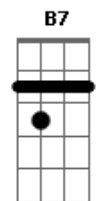

Noel Gallagher - The Wrong Beach

Tom: Bb

(com acordes na forma de Capostrate na 3ª casa G)
Intro: Em B G A2 C D2 Em C B7

Em B
Falling
I see you on the way down G A2
I'll meet you on the rebound C D2
Somewhere in between Em C B7

Em B
So long
See you in the next one G A2
Cause everyone been and gone C D2
G B7

There's no one here but

C B7 Em Em
And oh me oh my
Say so long baby bye bye C B7 Em Em
Pour me one for the road C B7 Em Em
It's a long journey baby C B7
Where it's gonna take me Em Em
Just depends on the weight of my load C B7 Em
Oh no C B7 Em Riff: Em C B7
Depends on the weight of my load

Solo: Em B G A2 C D2 Em C B7
Em B G A2 C D2 G B7

C B7 Em Em
And oh me oh my
Say so long baby bye bye C B7 Em Em
Pour me one for the road C B7 Em Em
It's a long journey baby C B7
Where it's gonna take me Em Em
Just depends on the weight of my load C B7 Em
Oh no C B7 Em Riff: Em C B7
Depends on the weight of my load

Em B
Dry land
Sinking in the quicksand G A2
Stranded on the wrong beach C D2
Come and rescue me A2

Acordes

© ukulele-chords.com

© ukulele-chords.com

© ukulele-chords.com

© ukulele-chords.com

© ukulele-chords.com