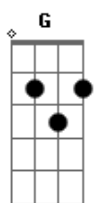

© ukulele-chords.com