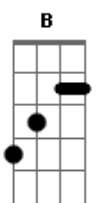

Noel Gallagher - The Wrong Beach

Tom: Bb

(com acordes na forma de Capostrate na 3ª casa G)
Intro: Em B G A2 C D2 Em C B7

Em B
Falling
I see you on the way down G A2
I'll meet you on the rebound C D2
Somewhere in between Em C B7

Em B
Calling
Out across the airwaves G A2
Faces that you can't say C D2
Are calling out for me G B7

C B7 Em Em7
And oh me oh my
Say so long baby bye bye C B7 Em Em7
Pour me one for the road C B7 Em Em7
It's a long journey baby C B7
Where it's gonna take me Em Em7
Just depends on the weight of my load C B7 Em
Oh no Em7
Depends on the weight of my load C B7 Em Riff: Em C B7

Em B
So long
See you in the next one G A2
Cause everyone been and gone C D2
G B7

There's no one here but

C B7 Em Em7
And oh me oh my
Say so long baby bye bye C B7 Em Em7
Pour me one for the road C B7
It's a long journey baby Em Em7
Where it's gonna take me C B7 Em
Just depends on the weight of my load Em7
Oh no C
Depends on the weight of my load B7 Em Riff: Em C B7

Solo: Em B G A2 C D2 Em C B7
Em B G A2 C D2 G B7

C B7 Em Em7
And oh me oh my
Say so long baby bye bye C B7 Em Em7
Pour me one for the road C B7 Em Em7
It's a long journey baby C B7
Where it's gonna take me Em Em7
Just depends on the weight of my load C B7 Em
Oh no Em7
Depends on the weight of my load C B7 Em Riff: Em C B7

Em B
Dry land
Sinking in the quicksand G A2
Stranded on the wrong beach C D2
Come and rescue me A2

Acordes

© ukulele-chords.com