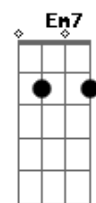

© ukulele-chords.com