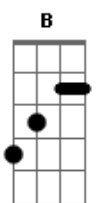

Noel Gallagher - The Wrong Beach

Tom: Bb

(com acordes na forma de Capostrate na 3ª casa G)
Intro: Em B G A2 C D2 Em C B7

Em B
Falling
I see you on the way down G A2
I'll meet you on the rebound C D2
Somewhere in between Em C B7

Em B
Calling
Out across the airwaves G A2
Faces that you can't say C D2
Are calling out for me G B7

C B7 Em Em7
And oh me oh my
Say so long baby bye bye C B7 Em Em7
Pour me one for the road C B7 Em Em7
It's a long journey baby C B7
Where it's gonna take me Em Em7
Just depends on the weight of my load C B7 Em
Oh no Em7
Depends on the weight of my load C B7 Em Riff: Em C B7

Em B
So long
See you in the next one G A2
Cause everyone been and gone C D2
G B7

There's no one here but

C B7 Em Em7
And oh me oh my
Say so long baby bye bye C B7 Em Em7
Pour me one for the road C B7
It's a long journey baby Em Em7
Where it's gonna take me C B7 Em
Just depends on the weight of my load Em7
Oh no C
Depends on the weight of my load B7 Em Riff: Em C B7

Solo: Em B G A2 C D2 Em C B7
Em B G A2 C D2 G B7

C B7 Em Em7
And oh me oh my
Say so long baby bye bye C B7 Em Em7
Pour me one for the road C B7
It's a long journey baby C B7
Where it's gonna take me Em Em7
Just depends on the weight of my load C B7 Em
Oh no Em7
Depends on the weight of my load C B7 Em Riff: Em C B7

Em B
Dry land
Sinking in the quicksand G A2
Stranded on the wrong beach C D2
Come and rescue me A2

Acordes

© ukulele-chords.com