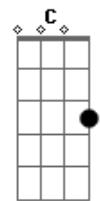

© ukulele-chords.com