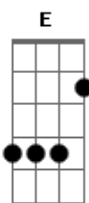

Noção De Nada - Impar

Tom: **A**

Guitarra 1
 varias vezes
 ~deixar soar
 #cordas abafadas

Repete 1x riff 1
 Repete 1x base 1
 Repete 2x refrão

Repete 1x refrão
 Repete 2x intro

Guitarra 2

As 2 primeiras notas só a guitarra 1 que faz eu só coloquei
 pra não ficar vaziao
 H hammer on

Continuação do refrão

Repete 1x riff 1
 Repete 1x base1
 Repete 1x refão

Não faz nada a guitarra 2 só fica a guitarra 1 e vocal e
 depois entra

Continuação

Acordes

© ukulele-chords.com

© ukulele-chords.com

© ukulele-chords.com

As 2 primeiras notas só a guitarra 1 que faz

Essa tab ai em cima tah mto dificil...

agora eh como eu Tirei aqui em casa...
 Tem soh a base...

Intro: (essas são as notas, so escutar a musica q você vai
 pegar o jeito)

F#,D,**A**
 F#,E,**D**

Passagem

F#,**D**

aki vai tocar um riff basico...

=Bend

Refrão

A,E,F#,**D**

Na parte que o bil canta "Sempre impar e nunca par..."
 toca a passagem com palm mute.