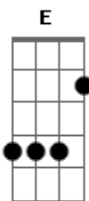

Noção De Nada - Impar

Tom: **A**

Guitarra 1
 varias vezes
 ~deixar soar
 #cordas abafadas

Repete 1x riff 1
 Repete 1x base 1
 Repete 2x refrão

Repete 1x refrão
 Repete 2x intro

Guitarra 2

As 2 primeiras notas só a guitarra 1 que faz eu só coloquei
 pra não ficar vaziao
 H hammer on

Continuação do refrão

Repete 1x riff 1
 Repete 1x base1
 Repete 1x refão

Não faz nada a guitarra 2 só fica a guitarra 1 e vocal e
 depois entra

Continuação

Acordes

© ukulele-chords.com

© ukulele-chords.com

© ukulele-chords.com

As 2 primeiras notas só a guitarra 1 que faz

Essa tab ai em cima tah mto dificil...

agora eh como eu Tirei aqui em casa...
 Tem soh a base...

Intro: (essas são as notas, so escutar a musica q você vai
 pegar o jeito)

F#,D,**A**
 F#,E,**D**

Passagem

F#,**D**

aki vai tocar um riff basico...

=Bend

Refrão

A,E,F#,**D**

Na parte que o bil canta "Sempre impar e nunca par..."
 toca a passagem com palm mute.