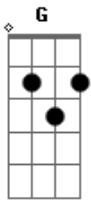

Nobre Desconhecido - Salmo

Tom: G

[Refrão]

D A Bm7
Deus é rei e se vestiu de majestade
A G Em D A
Glória ao Senhor, glória ao Senhor

D A Bm7
Deus é rei e se vestiu de majestade
A G Em A D
Glória ao Senhor, glória ao Senhor

[Primeira Parte]

G D
Deus é Rei e se vestiu de majestade
G A D
Revestiu-se de poder e de esplendor!

[Segunda Parte]

G D
Vós firmastes o universo inabalável
G A D
Vós firmastes vosso trono desde a origem
G D Bm7
Desde sempre, ó Senhor, vós existis!
Em A D
Desde sempre, ó Senhor, vós existis!

Acordes

© ukulele-chords.com