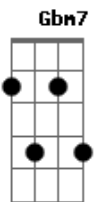

© ukulele-chords.com