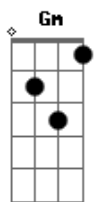

© ukulele-chords.com