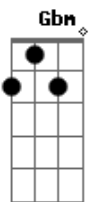

© ukulele-chords.com