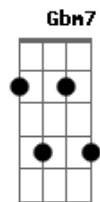

© ukulele-chords.com