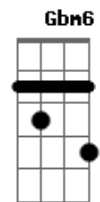

© ukulele-chords.com