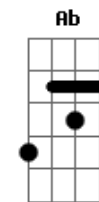

© ukulele-chords.com