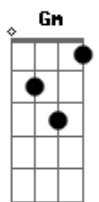

NOAL - Sonho de Criança

tom:

Intro: Gbm7 Gbm6

Gbm7 Gbm6
 O mundo girando e eu aqui tentando entender
 Gbm7 Gbm6
 As portas se abrem e fecham pra você
 Bm7 Ab
 Onde tudo isso vai parar?
 Bm7 Ab
 Alguém aí sabe dizer?

Gbm7 Gbm6
 De pouco em pouco eu tento me encontrar
 Gbm7 Gbm6
 De canto em canto, bar em bar
 Bm7 Ab
 Por onde começo como vou saber?
 Bm7 Ab
 E onde termina, sabe? sabe você?

Gbm7 Gbm6
 Terapia, terapeuta pra lá e pra cá
 Gbm7 Gbm6
 amigo se mete, pai quer saber
 Bm7 Ab
 Onde andas meu filho? Cade você?

Bm7 Ab
 Só pensa em dinheiro, vai entender

(Gbm7 Gbm6 Gbm7 Gbm6)

D7M Eb
 Eu quero é cantar
 A7M Bm7
 Eu quero é dizer sim pros meus sonhos de criança
 D7M Eb A7M Bm7
 Eu quero é gritar pro mundo todo ouvir o som da minha banda
 D7M Eb A7M Bm7
 Vamos espalha energia boa, amor e esperança
 D7M Eb A7M Am
 E acreditar que com pequenos gestos, que com pequenos gestos
 Gbm6 Gb
 Vamos mudar muita coisa

D7M Eb
 Eu quero é cantar
 A7M Bm7
 Eu quero é dizer sim
 D7M Eb
 Eu quero é cantar
 A7M
 Eu quero é dizer sim
 Am Abm6 Gm Gbm6 Gb A7M
 É dizer sim

Acordes

© ukulele-chords.com

© ukulele-chords.com

© ukulele-chords.com