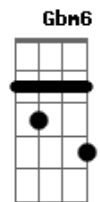

© ukulele-chords.com