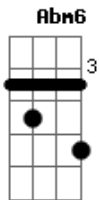

© ukulele-chords.com