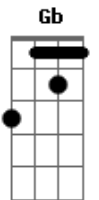

© ukulele-chords.com