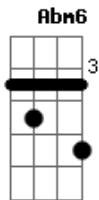

© ukulele-chords.com