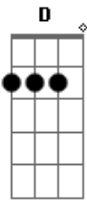

Nô Stopa - Próxima Estação

Tom: **A**

Intro: **A A D Dm** (toda a música)

Minha espada, meu arco, um passo, um meio, um vidro um
corpo, São Paulo as ruas estreitam com
a chuva e o vão coração vazio eu perco as
horas em um pátio no meio da rua carona de vento

Desci na primeira estação seu nome é Consolação Augusta
faço a viagem eu parto eu vago sem
juízo eu vou descer na primeira estação Consolação Augusta eu
faço a viagem

Minha casa, meu quarto, um trago adivinho a quem vem
um abraço bem vindo. São Paulo de
lua e garoa, na esquina se vão pessoas partindo Eu vejo
as horas não param te beijo no espaço de
tempo inventado

Desci na primeira estação seu nome é Consolação Augusta

faço a viagem eu parto eu vago sem
juízo eu vou descer na primeira estação Consolação Augusta eu
faço a viagem

Minha espada, minha casa, meu arco, meu quarto, um passo, um
trago, um meio, divido, um vidro, um abraço, um corpo bem
vindo

São Paulo as ruas, garoa, estreitam, na esquina, com a chuva
se vão, pessoas, coração, partindo, vazio

Eu vejo as horas, no pátio, não param te beijo (na rua)no
espaço, de tempo inventado

Desci na primeira estação seu nome é Consolação Augusta
faço a viagem eu parto eu vago sem juízo eu vou descer na
primeira estação Consolação Augusta eu faço a viagem

Vocalização
Vocalização solo (em lá)

Acordes

© ukulele-chords.com

© ukulele-chords.com

© ukulele-chords.com