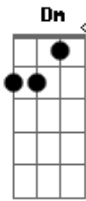

Nô Stopa - Próxima Estação

Tom: **A**

Intro: **A A D Dm** (toda a música)

Minha espada, meu arco, um passo, um meio, um vidro um
 corpo, São Paulo as ruas estreitam com
 a chuva e o vão coração vazio eu perco as
 horas em um pátio no meio da rua carona de vento

Vocalização
 Vocalização solo (em lá)

Acordes

© ukulele-chords.com

© ukulele-chords.com

© ukulele-chords.com