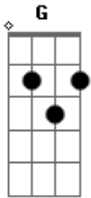

Nívea Soares - Te Damos Gloria

tom:

Intro: G Em7 D C G

O Rei desceu de sua gloria se esvaziou
Semelhante aos homens se fez com o pobre se identificou

O Rei desceu e aos pecadores amou
E por nossas dores chorou nossa cruz pesada levou

Sangue inocente foi derramado não merecemos tão grande amor
Maravilhados por tua graça nos entregamos a tina 2x C

(G Am7 Em7 C)

O Rei desceu de sua gloria se esvaziou
Semelhante aos homens se fez com o pobre se identificou

Acordes

© ukulele-chords.com

© ukulele-chords.com

© ukulele-chords.com

© ukulele-chords.com

© ukulele-chords.com

O Rei desceu e aos pecadores amou
E por nossas dores chorou nossa cruz pesada levou

Sangue inocente foi derramado não merecemos tão grande amor
Maravilhados por tua graça nos entregamos a tina 2x C

Ponte: C D Em7 G 2x

Te damos glória oh Rei da glória 8x

(C D Em7 G)
(C D Em7 G)

Sangue inocente foi derramado não merecemos tão grande amor
Maravilhados por tua graça nos entregamos a ti
Nos entregamos a ti nos entregamos a ti