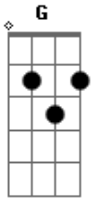

# Nívea Soares - Te Damos Gloria

tom:

Intro: G Em7 D C G

O Rei desceu de sua gloria se esvaziou  
Semelhante aos homens se fez com o pobre se identificou

O Rei desceu e aos pecadores amou  
E por nossas dores chorou nossa cruz pesada levou

Sangue inocente foi derramado não merecemos tão grande amor  
Maravilhados por tua graça nos entregamos a ti ....na 2x C

( G Am7 Em7 C )

O Rei desceu de sua gloria se esvaziou  
Semelhante aos homens se fez com o pobre se identificou

## Acordes

© ukulele-chords.com

© ukulele-chords.com

© ukulele-chords.com

© ukulele-chords.com

© ukulele-chords.com

O Rei desceu e aos pecadores amou  
E por nossas dores chorou nossa cruz pesada levou

Sangue inocente foi derramado não merecemos tão grande amor  
Maravilhados por tua graça nos entregamos a ti ....na 2x C

Ponte: C D Em7 G 2x

Te damos glória oh Rei da glória 8x

( C D Em7 G )  
( C D Em7 G )

Sangue inocente foi derramado não merecemos tão grande amor  
Maravilhados por tua graça nos entregamos a ti  
Nos entregamos a ti nos entregamos a ti