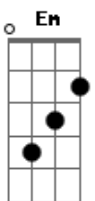

© ukulele-chords.com