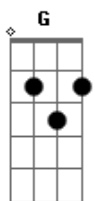

Nívea Soares - Só Existe Um Lugar (part. Isaías Saad)

tom:

Intro: **Em D G**
Em D A

[Primeira Parte]

Em D G
Não consigo mais viver
Em D A
Perseguindo ilusões
Em D G
Trocando Tua glória
Em D
Por coisas sem valor
A
Oh, Deus

Em D G
Anseio ouvir Tua voz
Em D A
Tua face é o que eu mais quero
Em D G
Ao Teu encontro eu vou
Em D A
Jesus, sou somente Teu

[Pré-Refrão]

G Bm A Em
Meu coração deseja prosseguir
G Bm A
Vem restaurar Teus sonhos dentro em mim
G Bm A Em
O Teu amor consome o medo
G Bm A
O Teu olhar acende o fogo em mim

[Refrão]

D G A
Só existe um lugar onde eu quero estar
Bm Em
Tua presença é o meu prazer
D G
Teu constante amor nunca me deixa só
A
Sou Teu pra sempre

(**Em D G**)
(**Em D A**)

[Primeira Parte]

Em D G
Anseio ouvir Tua voz
Em D A
Tua face é o que eu mais quero
Em D G
Ao Teu encontro eu vou
Em D A
Jesus, sou somente Teu

[Pré-Refrão]

Acordes

© ukulele-chords.com

© ukulele-chords.com

© ukulele-chords.com

© ukulele-chords.com

© ukulele-chords.com

G Bm A Em
Meu coração deseja prosseguir
G Bm A
Vem restaurar Teus sonhos dentro em mim
G Bm A Em
O Teu amor consome o medo
G Bm A
O Teu olhar acende o fogo em mim