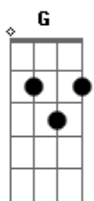

Nívea Soares - Só Existe Um Lugar (part. Isaías Saad)

tom:

Intro: **Em D G**
Em D A

[Primeira Parte]

Em D G
Não consigo mais viver
Em D A
Perseguindo ilusões
Em D G
Trocando Tua glória
Em D
Por coisas sem valor
A
Oh, Deus

Em D G
Anseio ouvir Tua voz
Em D A
Tua face é o que eu mais quero
Em D G
Ao Teu encontro eu vou
Em D A
Jesus, sou somente Teu

[Pré-Refrão]

G Bm A Em
Meu coração deseja prosseguir
G Bm A
Vem restaurar Teus sonhos dentro em mim
G Bm A Em
O Teu amor consome o medo
G Bm A
O Teu olhar acende o fogo em mim

[Refrão]

D G A
Só existe um lugar onde eu quero estar
Bm Em
Tua presença é o meu prazer
D G
Teu constante amor nunca me deixa só
A
Sou Teu pra sempre

(**Em D G**)
(**Em D A**)

[Primeira Parte]

Em D G
Anseio ouvir Tua voz
Em D A
Tua face é o que eu mais quero
Em D G
Ao Teu encontro eu vou
Em D A
Jesus, sou somente Teu

[Pré-Refrão]

Acordes

© ukulele-chords.com

© ukulele-chords.com

© ukulele-chords.com

© ukulele-chords.com

© ukulele-chords.com

G Bm A Em
Meu coração deseja prosseguir
G Bm A
Vem restaurar Teus sonhos dentro em mim
G Bm A Em
O Teu amor consome o medo
G Bm A
O Teu olhar acende o fogo em mim