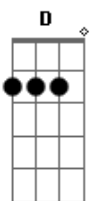

Nívea Soares - Só Existe Um Lugar (part. Isaías Saad)

tom:

Intro: Em D G
Em D A

[Primeira Parte]

Em D G
Não consigo mais viver
Em D A
Perseguindo ilusões
Em D G
Trocando Tua glória
Em D
Por coisas sem valor
A
Oh, Deus

Em D G
Anseio ouvir Tua voz
Em D A
Tua face é o que eu mais quero
Em D G
Ao Teu encontro eu vou
Em D A
Jesus, sou somente Teu

[Pré-Refrão]

G Bm A Em
Meu coração deseja prosseguir
G Bm A
Vem restaurar Teus sonhos dentro em mim
G Bm A Em
O Teu amor consome o medo
G Bm A
O Teu olhar acende o fogo em mim

[Refrão]

D G A
Só existe um lugar onde eu quero estar
Bm Em
Tua presença é o meu prazer
D G
Teu constante amor nunca me deixa só
A
Sou Teu pra sempre

(Em D G)
(Em D A)

[Primeira Parte]

Em D G
Anseio ouvir Tua voz
Em D A
Tua face é o que eu mais quero
Em D G
Ao Teu encontro eu vou
Em D A
Jesus, sou somente Teu

[Pré-Refrão]

Acordes

© ukulele-chords.com