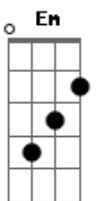

© ukulele-chords.com