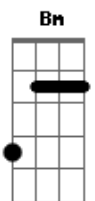

Nívea Soares - Só Existe Um Lugar (part. Isaías Saad)

tom:

Intro: **Em D G**
Em D A

[Primeira Parte]

Em D G
Não consigo mais viver
Em D A
Perseguindo ilusões
Em D G
Trocando Tua glória
Em D
Por coisas sem valor
A
Oh, Deus

[Refrão]

D G A
Só existe um lugar onde eu quero estar
Bm Em
Tua presença é o meu prazer
D G
Teu constante amor nunca me deixa só
A
Sou Teu pra sempre

(**Em D G**)
(**Em D A**)

[Primeira Parte]

Em D G
Anseio ouvir Tua voz
Em D A
Tua face é o que eu mais quero
Em D G
Ao Teu encontro eu vou
Em D A
Jesus, sou somente Teu

[Pré-Refrão]

Acordes

© ukulele-chords.com

© ukulele-chords.com

© ukulele-chords.com

© ukulele-chords.com

© ukulele-chords.com

G Bm A Em
Meu coração deseja prosseguir
G Bm A
Vem restaurar Teus sonhos dentro em mim
G Bm A Em
O Teu amor consome o medo
G Bm A
O Teu olhar acende o fogo em mim