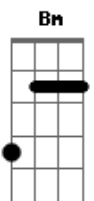

Nívea Soares - Só Existe Um Lugar (part. Isaías Saad)

tom:

Intro: **Em D G**
Em D A

[Primeira Parte]

Em D G
Não consigo mais viver
Em D A
Perseguindo ilusões
Em D G
Trocando Tua glória
Em D
Por coisas sem valor
A
Oh, Deus

[Refrão]

D G A
Só existe um lugar onde eu quero estar
Bm Em
Tua presença é o meu prazer
D G
Teu constante amor nunca me deixa só
A
Sou Teu pra sempre

(**Em D G**)
(**Em D A**)

[Primeira Parte]

Em D G
Anseio ouvir Tua voz
Em D A
Tua face é o que eu mais quero
Em D G
Ao Teu encontro eu vou
Em D A
Jesus, sou somente Teu

[Pré-Refrão]

Acordes

© ukulele-chords.com

© ukulele-chords.com

© ukulele-chords.com

© ukulele-chords.com

© ukulele-chords.com

G Bm A Em
Meu coração deseja prosseguir
G Bm A
Vem restaurar Teus sonhos dentro em mim
G Bm A Em
O Teu amor consome o medo
G Bm A
O Teu olhar acende o fogo em mim