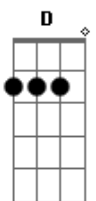

Nívea Soares - Só Existe Um Lugar (part. Isaías Saad)

tom:

Intro: **Em D G**
Em D A

[Primeira Parte]

Em D G
Não consigo mais viver
Em D A
Perseguindo ilusões
Em D G
Trocando Tua glória
Em D
Por coisas sem valor
A
Oh, Deus

Em D G
Anseio ouvir Tua voz
Em D A
Tua face é o que eu mais quero
Em D G
Ao Teu encontro eu vou
Em D A
Jesus, sou somente Teu

[Pré-Refrão]

G Bm A Em
Meu coração deseja prosseguir
G Bm A
Vem restaurar Teus sonhos dentro em mim
G Bm A Em
O Teu amor consome o medo
G Bm A
O Teu olhar acende o fogo em mim

[Refrão]

D G A
Só existe um lugar onde eu quero estar
Bm Em
Tua presença é o meu prazer
D G
Teu constante amor nunca me deixa só
A
Sou Teu pra sempre

(**Em D G**)
(**Em D A**)

[Primeira Parte]

Em D G
Anseio ouvir Tua voz
Em D A
Tua face é o que eu mais quero
Em D G
Ao Teu encontro eu vou
Em D A
Jesus, sou somente Teu

[Pré-Refrão]

Acordes

© ukulele-chords.com