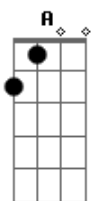

[Pré-Refrão]

Acordes

© ukulele-chords.com

© ukulele-chords.com

© ukulele-chords.com

© ukulele-chords.com

© ukulele-chords.com

G Bm A Em
Meu coração deseja prosseguir
G Bm A
Vem restaurar Teus sonhos dentro em mim
G Bm A Em
O Teu amor consome o medo
G Bm A
O Teu olhar acende o fogo em mim