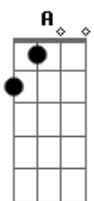

[Pré-Refrão]

Acordes

© ukulele-chords.com

© ukulele-chords.com

© ukulele-chords.com

© ukulele-chords.com

© ukulele-chords.com

G Bm A Em
Meu coração deseja prosseguir
G Bm A
Vem restaurar Teus sonhos dentro em mim
G Bm A Em
O Teu amor consome o medo
G Bm A
O Teu olhar acende o fogo em mim