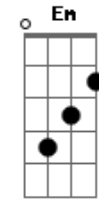

Nívea Soares - Rocha Eterna

Tom: D

Intro: D D G G
Bm Dm G G

D Se a noite parece sem fim

G Tú és a luz que me guia

Bm D Meu amigo inseparável

G Em ti confio , em ti confio

(D D G G)

D Se tristezas me cercarem

G Os teus braços me consolam

Bm D Meu escudo e fortaleza

G Não se abala , nunca se abala

D Rocha eterna é o Senhor

G Rocha eterna é o Senhor

Bm D G Rocha eterna é o Senhor Jesus

(D D G G)
(Bm D G)

Bm D G Em Nem morte , nem dor , nem sofrimento algum

Bm D G Vão me separar do Teu amor

Acordes

© ukulele-chords.com

© ukulele-chords.com

© ukulele-chords.com

© ukulele-chords.com

© ukulele-chords.com