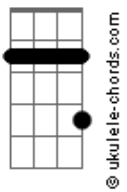

Nívea Soares - Rocha Eterna

Tom: D
Intro: D D G G
Bm7 Dm7 G G

D Se a noite parece sem fim
G Tú és a luz que me guia
Bm7 D7M Meu amigo inseparável
G Em ti confio , em ti confio
(D D G G)

D Se tristezas me cercarem
G Os teus braços me consolam

Bm7 D7M
Meu escudo e fortaleza
G Não se abala , nunca se abala

D Rocha eterna é o Senhor
G Rocha eterna é o Senhor
Bm7 D7M G Rocha eterna é o Senhor Jesus

(D D G G)
(Bm7 D7M G)

Bm7 D G Em7
Nem morte , nem dor , nem sofrimento algum
Bm7 D G Vão me separar do Teu amor

Acordes

D7M