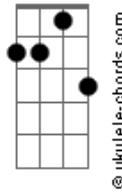

Nívea Soares - Rocha Eterna

Tom: D
Intro: D D G G
Bm7 Dm7 G G

D Se a noite parece sem fim
G Tú és a luz que me guia
Bm7 D7M Meu amigo inseparável
G Em ti confio , em ti confio
(D D G G)

D Se tristezas me cercarem
G Os teus braços me consolam

Bm7 D7M
Meu escudo e fortaleza
G Não se abala , nunca se abala

D Rocha eterna é o Senhor
G Rocha eterna é o Senhor
Bm7 D7M G Rocha eterna é o Senhor Jesus

(D D G G)
(Bm7 D7M G)

Bm7 D G Em7
Nem morte , nem dor , nem sofrimento algum
Bm7 D G Vão me separar do Teu amor

Acordes

© ukulele-chords.com

© ukulele-chords.com

© ukulele-chords.com

© ukulele-chords.com

Dm7

© ukulele-chords.com

© ukulele-chords.com