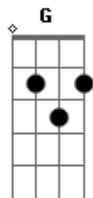

Doce Jesus.....Tu és bem vindo neste lugar...
Am G C F C G
Espírito Santo.....Tu és bem vindo neste lugar...
Dm7 G (Am7 G C Dm C G)
Flua em mim, Tu és bem vindo neste lugar.....
Am G C F C G
Pai de amor.....Tu és bem vindo neste lugar...
Am G C F C G
Doce Jesus.....Tu és bem vindo neste lugar...
Am G C F C G
Espírito Santo.....Tu és bem vindo neste lugar...
Dm7 G
Flua em mim, Tu és bem vindo neste lugar.

[Am7 G C] [C C G] [Am7 G C] [C C G]

C
(Deixa fluir o rio, rio, rio de Deus) rep.
C G Am7 F
Aquele que crê em mim,do seu interior fluirão rios...
C G Am7 F
E aquele que tem sede venha e beba da água da vida...
C G Am7 F
(Deixa fluir o rio, rio, rio de Deus...
C G Am7 F
Deixa fluir o rio, rio, rio de Deus....) (4x)

(Am7 G C F)

Am G C F C G
Pai de amor.....Tu és bem vindo neste lugar...
Am G C F C G
Doce Jesus.....Tu és bem vindo neste lugar...
Am G C F C G
Espírito Santo.....Tu és bem vindo neste lugar...
Dm7 G
Flua em mim, Tu és bem vindo neste lugar.

[Am7 G C] [C C G] [Am7 G C] [C C G]

Acordes

© ukulele-chords.com

© ukulele-chords.com

© ukulele-chords.com

© ukulele-chords.com

© ukulele-chords.com

© ukulele-chords.com