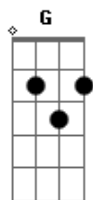

Doce Jesus.....Tu és bem vindo neste lugar...
Am G C F C G
Espírito Santo.....Tu és bem vindo neste lugar...
Dm7 G (Am7 G C Dm C G)
Flua em mim, Tu és bem vindo neste lugar.....
Am G C F C G
Pai de amor.....Tu és bem vindo neste lugar...
Am G C F C G
Doce Jesus.....Tu és bem vindo neste lugar...
Am G C F C G
Espírito Santo.....Tu és bem vindo neste lugar...
Dm7 G
Flua em mim, Tu és bem vindo neste lugar.

[Am7 G C] [C C G] [Am7 G C] [C C G]

C
(Deixa fluir o rio, rio, rio de Deus) rep.
C G Am7 F
Aquele que crê em mim,do seu interior fluirão rios...
C G Am7 F
E aquele que tem sede venha e beba da água da vida...
C G Am7 F
(Deixa fluir o rio, rio, rio de Deus...
C G Am7 F
Deixa fluir o rio, rio, rio de Deus....) (4x)

(Am7 G C F)

Am G C F C G
Pai de amor.....Tu és bem vindo neste lugar...
Am G C F C G
Doce Jesus.....Tu és bem vindo neste lugar...
Am G C F C G
Espírito Santo.....Tu és bem vindo neste lugar...
Dm7 G
Flua em mim, Tu és bem vindo neste lugar.

[Am7 G C] [C C G] [Am7 G C] [C C G]

Acordes

© ukulele-chords.com

© ukulele-chords.com

© ukulele-chords.com

© ukulele-chords.com

© ukulele-chords.com

© ukulele-chords.com