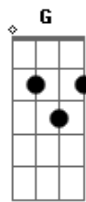

© ukulele-chords.com