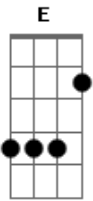

Nívea Soares - Reina sobre mim

Tom: A
Intro: 2x: A D A E

A E
Correrei para ti, meu Senhor
D Bm
Minh'alma anseia por ti
Gbm Dbm
Sou pobre, cego e nu
D E
Nada tenho pra te oferecer
Gbm Dbm
Quero aos teus braços me entregar
D Bm
Pois sei que tu me aceitas como estou
Gbm Dbm
Preciso do teu ouro
D Bm E E

Purifica-me, Senhor

Gbm E D
Reina sobre mim
A
Eu me rendo a ti
E E Gbm
Eu me rendo a ti
Gbm E D
Reina sobre mim
A
Sou tua noiva
E E Gbm
Espero e anseio por ti

(Repete a música)

Gbm Gbm E D
Jesus, Reina sobre mim ...

Final: Gbm E A A Gbm E A

Acordes

© ukulele-chords.com