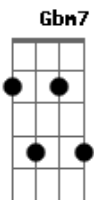

© ukulele-chords.com