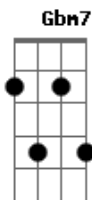

© ukulele-chords.com