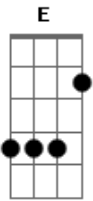

Nívea Soares - Reina sobre mim

Tom: A
Intro: 2x: A D A E

A E
Correrei para ti, meu Senhor
D Bm7
Minh'alma anseia por ti
Gbm Dbm
Sou pobre, cego e nu
D E
Nada tenho pra te oferecer
Gbm Dbm
Quero aos teus braços me entregar
D Bm7
Pois sei que tu me aceitas como estou
Gbm Dbm
Preciso do teu ouro
D Bm E E

Purifica-me, Senhor

Gbm E D
Reina sobre mim
A
Eu me rendo a ti
E E Gbm
Eu me rendo a ti
Gbm E D
Reina sobre mim
A
Sou tua noiva
E E Gbm
Espero e anseio por ti

(Repete a música)

Gbm Gbm E D
Jesus, Reina sobre mim ...

Final: Gbm7 E A A Gbm7 E A

Acordes

© ukulele-chords.com