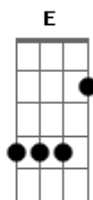

Nívea Soares - Reina sobre mim

Tom: **A**
Intro: 2x: **A D A E**

A **E**
Correrei para ti, meu Senhor
D **Bm7**
Minh'alma anseia por ti
Gbm **Dbm**
Sou pobre, cego e nu
D **E**
Nada tenho pra te oferecer
Gbm **Dbm**
Quero aos teus braços me entregar
D **Bm7**
Pois sei que tu me aceitas como estou
Gbm **Dbm**
Preciso do teu ouro
D **Bm** **E E**

Purifica-me, Senhor

Gbm **E D**
Reina sobre mim
A
Eu me rendo a ti
E E Gbm
Eu me rendo a ti
Gbm E D
Reina sobre mim
A
Sou tua noiva
E E Gbm
Espero e anseio por ti

(Repete a música)
Gbm Gbm E D
Jesus, Reina sobre mim ...

Final: **Gbm7 E A A Gbm7 E A**

Acordes