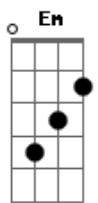

© ukulele-chords.com