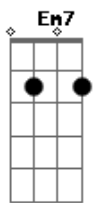

Uma chama, um altar

D Em7

Eu encontro

Bm7

Teu amor aqui

G A

Em Tua face, em Tua voz

D Em Bm7

E meu primeiro amor

D Em Bm7

Tu És o único

G A D

E meu primeiro amor

Acordes

© ukulele-chords.com

© ukulele-chords.com