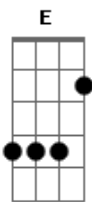

© ukulele-chords.com