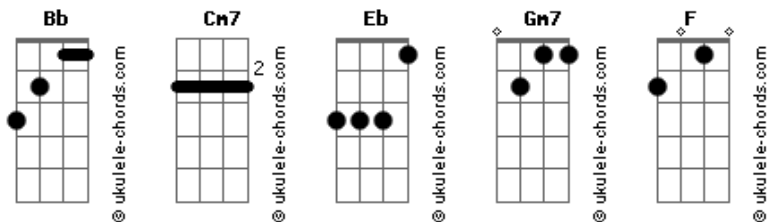

Nívea Soares - Pardal Espontâneo (Ao Vivo)

tom:

Intro: Bb Cm7 Eb
Gm7 F Eb

Bb F
Deus do secreto
Gm7 F Eb
Sempre me ouve
Bb F
És minha fonte
Gm7 F Eb
Minha porção pra vida inteira
Cm7 F Eb
Eu ainda terei fome
Cm7 F Eb
Eu ainda terei sede
Cm7 F Eb
Eu ainda terei lágrimas
Cm7 F Eb
Daqui não vou sair

(Bb Cm7 Eb)
(Gm7 F Eb)

Bb F
Deus de aliança
Gm7 F Eb
Sempre me encontra
Bb F
És minha rocha

Acordes

Gm7 F Eb
Meu firme fundamento
Cm7 F Eb
Eu ainda terei fome
Cm7 F Eb
Eu ainda terei sede
Cm7 F Eb
Eu ainda terei lágrimas
Cm7 F Eb
Daqui não vou sair
Bb Bb
O pardal encontrou casa
Eb
E a andorinha achou
Cm7
Um ninho para si
Gm7 F Eb
E eu, Senhor, os Teus altares
(Bb Cm7 Bb Eb)
Gm7 Bb Bb Eb
Ôôôôôô
Bb
Tu tens meu coração
Cm7 Bb Eb
No dia bom, no dia mau
Bb
Tu tens as minhas mãos
Cm7 Bb Eb
No dia bom, no dia mau