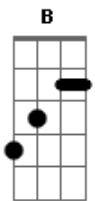

2 Interlúdio : E A Dbm B A - 2x

Dbm B A
0 Senhor reina, reinará em majestade

Dbm B A
0 Senhor reina em justiça e em verdade

Dbm B A
0 Senhor reina, reinará em majestade

Dbm B A
0 Senhor reina em justiça e em verdade

E
0 Senhor é bom

A
0 Senhor é bom

Dbm B A
Sua misericórdia, dura, para sempre!

End: termina segurando em A

Acordes

© ukulele-chords.com

© ukulele-chords.com

© ukulele-chords.com