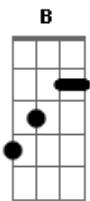

E
0 Senhor é bom

A
0 Senhor é bom

Dbm B A
Sua misericórdia, dura, para sempre!

End: termina segurando em A

Acordes

© ukulele-chords.com

© ukulele-chords.com

© ukulele-chords.com