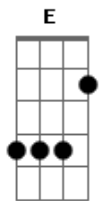

Nívea Soares - O Senhor É Bom

Tom: E

Intro: Dbm A - 2x

Dbm A Dbm A
Bendirei ao Senhor pra sempre, Proclamarei que o senhor é bom.

Dbm A Dbm A
Bendirei ao Senhor pra sempre, Proclamarei que o senhor é bom.

Dbm B A
0 Senhor reina, reinará em majestade.

Dbm B A
0 Senhor reina, em justiça e em verdade.

E
0 Senhor é bom

A
0 Senhor é bom

Dbm B A
Sua misericórdia, dura, para sempre!

1 Interlúdio: Dbm A - 2x

Dbm A Dbm A
Bendirei ao Senhor pra sempre, Proclamarei que o senhor é bom.

Dbm A Dbm A
Bendirei ao Senhor pra sempre, Proclamarei que o senhor é bom.

Dbm B A

0 Senhor reina, reinará em majestade.

Dbm B A
0 Senhor reina, em justiça e em verdade.

E
0 Senhor é bom

A
0 Senhor é bom

Dbm B A
Sua misericórdia, dura, para sempre!

2 Interlúdio : E A Dbm B A - 2x

Dbm B A
0 Senhor reina, reinará em majestade

Dbm B A
0 Senhor reina em justiça e em verdade

Dbm B A
0 Senhor reina, reinará em majestade

Dbm B A
0 Senhor reina em justiça e em verdade

E
0 Senhor é bom

A
0 Senhor é bom

Dbm B A
Sua misericórdia, dura, para sempre!

End: termina segurando em A

Acordes