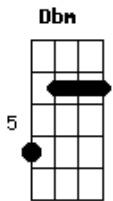

2 Interlúdio : E A Dbm B A - 2x

Dbm B A
0 Senhor reina, reinará em majestade

Dbm B A
0 Senhor reina em justiça e em verdade

Dbm B A
0 Senhor reina, reinará em majestade

Dbm B A
0 Senhor reina em justiça e em verdade

E
0 Senhor é bom

A
0 Senhor é bom

Dbm B A
Sua misericórdia, dura, para sempre!

End: termina segurando em A

Acordes

© ukulele-chords.com

© ukulele-chords.com

© ukulele-chords.com