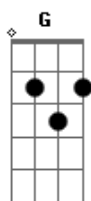

Nívea Soares - Minha Habitação

Tom: D
Intro: D G Bm7 G

^D
No vale da sombra da morte
^G
Eu me escondo em ti
^{Bm7 A D}
Pois tu és o meu refúgio
^{G A}
A rocha mais alta do que eu
^{Em7 G}
Tu me cobres com tuas asas
^{Bm7 A D}
E eu sei que seguro estou
^{Em7 G}
Tu me livras dos laços do inimigo
^{Bm7 A D}
Pois tu és o meu pastor
^{G Em7}
E nada me faltará

Refrão:
^{D Em7 G}
Eu te adoro Jesus
^{Bm7 A D G}
Só em ti confio, Jesus
^{D Em7 G}
Eu te adoro, Jesus
^{Bm7 A D G}
Meu socorro presente, Jesus
^{Em7 G}
Soberano Deus

Tu és a minha habitação
Intro: D G Bm7 G A

Refrão:
^{D Em7 G}
Eu te adoro Jesus
^{Bm7 A D G}
Só em ti confio, Jesus
^{D Em7 G}
Eu te adoro, Jesus
^{Bm7 A D G}
Meu socorro presente, Jesus
^{Em7 G}
Soberano Deus

Solo: Bm7 A D G Em7 A
Bm7 A D G Em7 A

^{D Em7}
Eu corro para a rocha mais alta do que eu
^{G Em7}
Eu corro para a rocha mais alta do que eu
^{Bm7 A D G Em7}
Eu corro para a tua cruz, eu corro para ti Jesus

Acordes

© ukulele-chords.com

© ukulele-chords.com