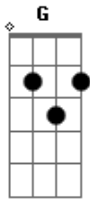

Nívea Soares - Me apaixonar

Tom: D

(intro) D Em7 G A
D Em7 G

D A Bm7 G D A Gbm G
Toma as minhas mãos leva-me além do rio.

D A Gbm G D A
Se limpo estou por tua justiça leva-me
Bm7 G
a tua presença (intro).
Bm7 Gbm7 Bm7 Gbm7

Quero correr para ti, quero te abraçar
Bm7 Gbm7 Em G A
o teu rosto e beijar Jesus, Jesus.
Bm7 Gbm7 Bm7 Gbm7
Quero olhar em teus olhos tocar o teu
Bm7 Gbm7 Em
coração, a cada segundo me apaixonar
G A
mais,e mais,e mais.
D A Em G A
Quero me perder de amor por ti Jesus,
D A Em G A D
e em teus braços me lançar Jesus, amado Jesus.

Acordes

© ukulele-chords.com

© ukulele-chords.com

© ukulele-chords.com

© ukulele-chords.com

© ukulele-chords.com

© ukulele-chords.com

© ukulele-chords.com

© ukulele-chords.com