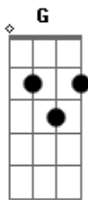

© ukulele-chords.com

© ukulele-chords.com