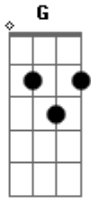

© ukulele-chords.com