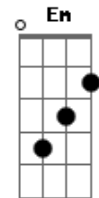

© ukulele-chords.com