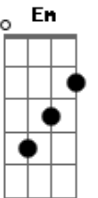

© ukulele-chords.com