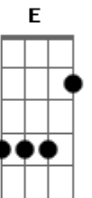

© ukulele-chords.com