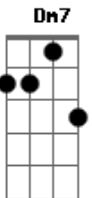

© ukulele-chords.com