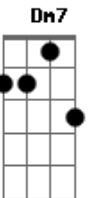

© ukulele-chords.com