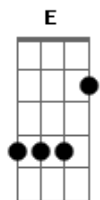

© ukulele-chords.com