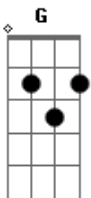

© ukulele-chords.com