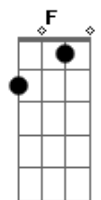

Nívea Soares - Eu Quero Estar Onde Tu Estás

Tom: F

(- 146 BEAT)

Intro: Dm F C G Dm F C G

Dm Com o pequenino Tu estás

F Com o humilde Tu estás

C Com o desamparado Tu estás

Bb Com o necessitado Tu estás

Intro: Dm C D Dm C D F Dm Dm C D G C Dm

Dm Com o rejeitado Tu estás

F Com o ferido Tu estás

C Com o abatido Tu estás

Bb C Dm7 C G

Com o doente Tu estás

Dm7 Eu quero estar onde Tu estás

F G C Senhor

Dm E conhecer Teu coração

F G frase : C A C D Senhor

Dm7 Amar aqueles que Tu amas

F G Senhor

F G Eu quero estar onde Tu estás

Dm7 G Senhor

Intro: Dm F C G frase : F E D C D

2 ESTROFES COM INTRO ENTRE ELAS MAIS CURTO

Acordes

© ukulele-chords.com