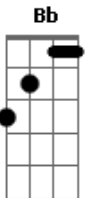

© ukulele-chords.com