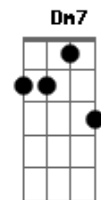

© ukulele-chords.com