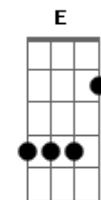

© ukulele-chords.com