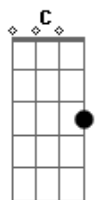

© ukulele-chords.com