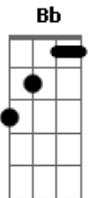

© ukulele-chords.com