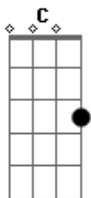

© ukulele-chords.com