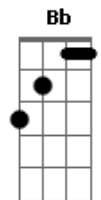

© ukulele-chords.com