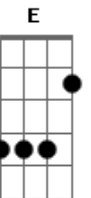

© ukulele-chords.com