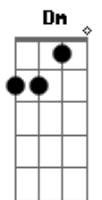

© ukulele-chords.com