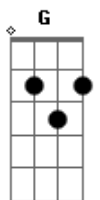

© ukulele-chords.com