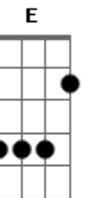

© ukulele-chords.com