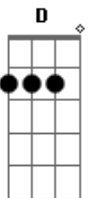

© ukulele-chords.com