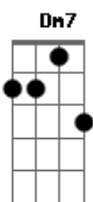

© ukulele-chords.com