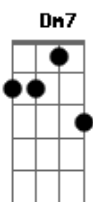

Nívea Soares - Este É o Som da Tua Noiva / Eu Só Quero Te Amar

tom:

Intro: **C**
Cadd9 **Fadd9** **Cadd9**

Cadd9
 Este é som da Tua noiva
Fadd9
 Este é som da Tua igreja
C Dm7 Dm **Bb** **G G**
 Apaixonada, fascinada Por Ti

Cadd9
 Vem Jesus
Fadd9
 E toma o Seu lugar
Dm7 Dm
 Vem Jesus

Acordes

© ukulele-chords.com

© ukulele-chords.com

© ukulele-chords.com

© ukulele-chords.com

© ukulele-chords.com

© ukulele-chords.com

ukulele-chords.com

ukulele-chords.com

Bb G G
 Vem dançar
 (**Fadd9 Dm7 C F C**)

Fadd9
 Eu só quero Te amar
Dm7
 Eu só quero ver Tua face
C F C
 Quero tocar Teu coração
Fadd9 G
 Vem encher este lugar
C
 Teu abraço eu quero sentir