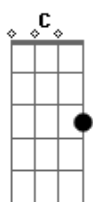

Nívea Soares - Este É o Som da Tua Noiva / Eu Só Quero Te Amar

tom:

Intro: **C**
Cadd9 **Fadd9** **Cadd9**

Cadd9
 Este é som da Tua noiva
Fadd9
 Este é som da Tua igreja
C Dm7 Dm **Bb** **G G**
 Apaixonada, fascinada Por Ti

Cadd9
 Vem Jesus
Fadd9
 E toma o Seu lugar
Dm7 Dm
 Vem Jesus

Acordes

© ukulele-chords.com

© ukulele-chords.com

© ukulele-chords.com

© ukulele-chords.com

© ukulele-chords.com

© ukulele-chords.com

ukulele-chords.com

ukulele-chords.com

Bb G G
 Vem dançar
 (**Fadd9 Dm7 C F C**)

Fadd9
 Eu só quero Te amar
Dm7
 Eu só quero ver Tua face
C F C
 Quero tocar Teu coração
Fadd9 G
 Vem encher este lugar
C
 Teu abraço eu quero sentir