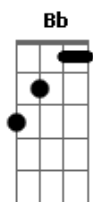

Nívea Soares - Este É o Som da Tua Noiva / Eu Só Quero Te Amar

tom:

Intro: **C**
Cadd9 **Fadd9** **Cadd9**

Cadd9
 Este é som da Tua noiva
Fadd9
 Este é som da Tua igreja
C Dm7 Dm **Bb** **G G**
 Apaixonada, fascinada Por Ti

Cadd9
 Vem Jesus
Fadd9
 E toma o Seu lugar
Dm7 Dm
 Vem Jesus

Acordes

© ukulele-chords.com

© ukulele-chords.com

© ukulele-chords.com

© ukulele-chords.com

© ukulele-chords.com

© ukulele-chords.com

ukulele-chords.com

ukulele-chords.com

Bb G G
 Vem dançar
 (**Fadd9 Dm7 C F C**)

Fadd9
 Eu só quero Te amar
Dm7
 Eu só quero ver Tua face
C F C
 Quero tocar Teu coração
Fadd9 G
 Vem encher este lugar
C
 Teu abraço eu quero sentir