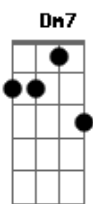

Nívea Soares - Este É o Som da Tua Noiva / Eu Só Quero Te Amar

tom:

Intro: **C**
Cadd9 **Fadd9** **Cadd9**

Cadd9
 Este é som da Tua noiva
Fadd9
 Este é som da Tua igreja
C Dm7 Dm **Bb** **G G**
 Apaixonada, fascinada Por Ti

Cadd9
 Vem Jesus
Fadd9
 E toma o Seu lugar
Dm7 Dm
 Vem Jesus

Acordes

© ukulele-chords.com

© ukulele-chords.com

© ukulele-chords.com

© ukulele-chords.com

© ukulele-chords.com

© ukulele-chords.com

ukulele-chords.com

ukulele-chords.com

Bb G G
 Vem dançar
 (**Fadd9 Dm7 C F C**)

Fadd9
 Eu só quero Te amar
Dm7
 Eu só quero ver Tua face
C F C
 Quero tocar Teu coração
Fadd9 G
 Vem encher este lugar
C
 Teu abraço eu quero sentir