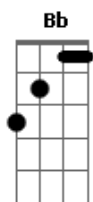

© ukulele-chords.com