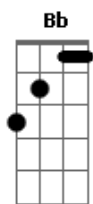

Nívea Soares - Este É o Som da Tua Noiva / Eu Só Quero Te Amar

tom:

Intro: **C**
Cadd9 **Fadd9** **Cadd9**

Cadd9
 Este é som da Tua noiva
Fadd9
 Este é som da Tua igreja
C Dm7 Dm **Bb** **G G**
 Apaixonada, fascinada Por Ti

Cadd9
 Vem Jesus
Fadd9
 E toma o Seu lugar
Dm7 Dm
 Vem Jesus

Acordes

© ukulele-chords.com

© ukulele-chords.com

© ukulele-chords.com

© ukulele-chords.com

© ukulele-chords.com

© ukulele-chords.com

ukulele-chords.com

ukulele-chords.com

Bb G G
 Vem dançar
 (**Fadd9 Dm7 C F C**)

Fadd9
 Eu só quero Te amar
Dm7
 Eu só quero ver Tua face
C F C
 Quero tocar Teu coração
Fadd9 G
 Vem encher este lugar
C
 Teu abraço eu quero sentir