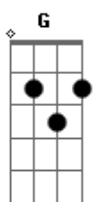

Nívea Soares - Este É o Som da Tua Noiva / Eu Só Quero Te Amar

tom:

Intro: **C**
Cadd9 **Fadd9** **Cadd9**

Cadd9
 Este é som da Tua noiva
Fadd9
 Este é som da Tua igreja
C Dm7 Dm **Bb** **G G**
 Apaixonada, fascinada Por Ti

Cadd9
 Vem Jesus
Fadd9
 E toma o Seu lugar
Dm7 Dm
 Vem Jesus

Acordes

© ukulele-chords.com

© ukulele-chords.com

© ukulele-chords.com

© ukulele-chords.com

© ukulele-chords.com

© ukulele-chords.com

ukulele-chords.com

ukulele-chords.com

Bb G G
 Vem dançar
 (**Fadd9 Dm7 C F C**)

Fadd9
 Eu só quero Te amar
Dm7
 Eu só quero ver Tua face
C F C
 Quero tocar Teu coração
Fadd9 G
 Vem encher este lugar
C
 Teu abraço eu quero sentir