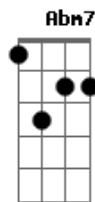

ukulele-chords.com