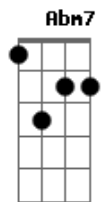

ukulele-chords.com