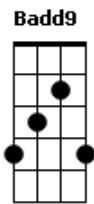

ukulele-chords.com

De todo o coração
Dbm7 **Abm7**
Você me buscará
Aadd9 **Dbm7** **Badd9**
E me encontrará
E **Badd9**
Quando me procurar
Aadd9 **Dbm7** **Badd9**
De todo o coração
(**Gbm7** **E** **E** **Dadd9**)
(**Gbm7** **Eadd9** **Aadd9** **Badd9**)
(**Eadd9** **B** **Dbm7**)
(**Aadd9** **E** **B** **Aadd9**)
(**E** **B** **Dbm7** **B** **Aadd9**)
(**E** **B** **B** **Aadd9** **Badd9** **B**)
(**Aadd9** **Badd9** **Dbm7** **Badd9**)

Eadd9 **Badd9**
Você me buscará
Aadd9 **Dbm7** **B**
E me encontrará
Eadd9 **Badd9**
Quando me procurar
Gbm7 **Badd9**
De todo o coração
Dbm7 **G#m7(add4)**
Você me buscará
Aadd9 **Dbm7** **B**
E me encontrará
E **B**
Quando me procurar
Aadd9 **Dbm7** **Badd9**
De todo o coração

[Final] **Gbm7** **Eadd9** **A** **Dbm7** **Badd9** **E**