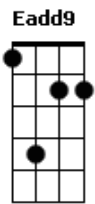

ukulele-chords.com