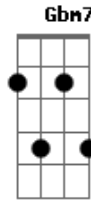

Nívea Soares - De Todo Coração

tom:

Intro: **A**
Aadd9 **Eadd9** **Gbm7**
Dadd9 **Aadd9** **Eadd9** **Dadd9**
Aadd9 **Eadd9** **Gbm7** **E**
Dadd9 **Aadd9** **E** **E** **Dadd9**

Aadd9 **Eadd9** **Gbm7**
 Quero Te conhecer, Senhor
Dbm7 **Dadd9** **A**
 Vem me tocar com Tua presença
Bm7 **Dadd9** **Eadd9** **Aadd9**
 Mais de Ti derrama sobre mim
Aadd9 **E** **Gbm7**
 Sei que há muito mais
Dbm7 **Dadd9**
 Do Teu amor, da Tua vida

(**Gbm7** **E** **Dbm7**)

Bm7 **G7** **E** **E** (**Dadd9** **A**)
 Mostra-me Teu ros - to

Cadd9 **Dadd9** **Eadd9** **Dadd9**
 Ensina-me o caminho pra Te encontrar
Cadd9 **Dadd9** **A** **Dbm7**
 Revela-me Tua face, vou procurar até Te achar

(**Abm7** **Aadd9**)

Eadd9 **Badd9** **Aadd9**
 Você me buscará
Dbm7 **Badd9**
 E me encontrará
Eadd9 **Badd9**
 Quando me procurar
Gbm7 **Badd9**

Acordes

ukulele-chords.com

ukulele-chords.com

ukulele-chords.com