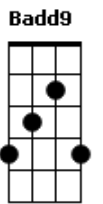

ukulele-chords.com

De todo o coração
Dbm7 **Abm7**
Você me buscará
Aadd9 **Dbm7** **Badd9**
E me encontrará
E **Badd9**
Quando me procurar
Aadd9 **Dbm7** **Badd9**
De todo o coração
(**Gbm7** **E** **E** **Dadd9**)
(**Gbm7** **Eadd9** **Aadd9** **Badd9**)
(**Eadd9** **B** **Dbm7**)
(**Aadd9** **E** **B** **Aadd9**)
(**E** **B** **Dbm7** **B** **Aadd9**)
(**E** **B** **B** **Aadd9** **Badd9** **B**)
(**Aadd9** **Badd9** **Dbm7** **Badd9**)

Eadd9 **Badd9**
Você me buscará
Aadd9 **Dbm7** **B**
E me encontrará
Eadd9 **Badd9**
Quando me procurar
Gbm7 **Badd9**
De todo o coração
Dbm7 **G#m7(add4)**
Você me buscará
Aadd9 **Dbm7** **B**
E me encontrará
E **B**
Quando me procurar
Aadd9 **Dbm7** **Badd9**
De todo o coração

[Final] **Gbm7** **Eadd9** **A** **Dbm7** **Badd9** **E**