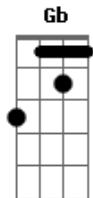

Nívea Soares - Cristo, Filho do Deus Vivo

Tom: E
Intro: Dbm E A Gb
(Dbm E A Gb)

A parte do teclado, pode fazer na guitarra assim:

Verso:

Toque 16 vezes cada nota:

Mesma coisa:

Toque essa parte com o harmônico natural (H):

H H H

x2

Ponte:

X2

Solo:

X2

Dbm E A
Verbo vivo, viveu entre nós, o Filho do Homem, o filho de Deus

Dbm E A
Curando os enfermos, livrando cativos, era chegado o reino de Deus

Dbm E A
Foi humilhado, crucificado, tão rejeitado pelos seus

Dbm E A
Ressuscitado, glorificado, o inferno e a morte venceu

E B
E agora quem dizem que tú és?

A Dbm B
Um profeta um agitador qualquer

E B
Teu Espírito me revela quem Tu és

Espontâneo : Dbm E A

END : Dbm E A Gb (2x)

OBS: NO Gb PODE USAR F#m

Acordes

© ukulele-chords.com

© ukulele-chords.com

© ukulele-chords.com

© ukulele-chords.com