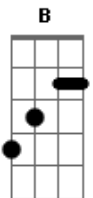

Nívea Soares - Cristo, Filho do Deus Vivo

Tom: E
Intro: Dbm E A Gb
(Dbm E A Gb)

A parte do teclado, pode fazer na guitarra assim:

Verso:

Toque 16 vezes cada nota:

Mesma coisa:

Toque essa parte com o harmônico natural (H):

H H H

x2

Ponte:

X2

Solo:

X2

Dbm E A
Verbo vivo, viveu entre nós, o Filho do Homem, o filho de Deus

Dbm E A
Curando os enfermos, livrando cativos, era chegado o reino de Deus

A Dbm B
O Ungido de Deus

Dbm E
Tu és o Cristo, filho do Deus Vivo

A Gb
Sobre esta rocha, tua igreja está

Dbm E
Tu és o Cristo, filho do Deus Vivo

A Gb
Rocha inabalável, outro igual não há,

Dbm E A Gbm
Igual não há.

Espontâneo : Dbm E A

END : Dbm E A Gb (2x)

OBS: NO Gb PODE USAR F#m

Acordes

© ukulele-chords.com

© ukulele-chords.com

© ukulele-chords.com

© ukulele-chords.com