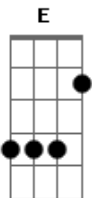

Nívea Soares - Cristo, Filho do Deus Vivo

Tom: E
Intro: Dbm E A Gb
(Dbm E A Gb)

A parte do teclado, pode fazer na guitarra assim:

Verso:

Toque 16 vezes cada nota:

Mesma coisa:

Toque essa parte com o harmônico natural (H):

H H H

x2

Ponte:

X2

Solo:

X2

Dbm E A
Verbo vivo, viveu entre nós, o Filho do Homem, o filho de Deus

Dbm E A
Curando os enfermos, livrando cativos, era chegado o reino de Deus

A Dbm B
O Ungido de Deus

Dbm E
Tu és o Cristo, filho do Deus Vivo

A Gb
Sobre esta rocha, tua igreja está

Dbm E
Tu és o Cristo, filho do Deus Vivo

A Gb
Rocha inabalável, outro igual não há,

Dbm E A Gbm
Igual não há.

Espontâneo : Dbm E A

END : Dbm E A Gb (2x)

OBS: NO Gb PODE USAR F#m

Acordes

© ukulele-chords.com

© ukulele-chords.com

© ukulele-chords.com

© ukulele-chords.com