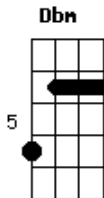

Nívea Soares - Cristo, Filho do Deus Vivo

Tom: E
Intro: Dbm E A Gb
(Dbm E A Gb)

A parte do teclado, pode fazer na guitarra assim:

Verso:

Toque 16 vezes cada nota:

Mesma coisa:

Toque essa parte com o harmônico natural (H):

H H H

x2

Ponte:

X2

Solo:

X2

Dbm E A
Verbo vivo, viveu entre nós, o Filho do Homem, o filho de Deus

Dbm E A
Curando os enfermos, livrando cativos, era chegado o reino de Deus

Espontâneo : Dbm E A

END : Dbm E A Gb (2x)

OBS: NO Gb PODE USAR F#m

Acordes

© ukulele-chords.com

© ukulele-chords.com

© ukulele-chords.com

© ukulele-chords.com