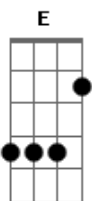

Nívea Soares - Cristo, Filho do Deus Vivo

Tom: E
Intro: Dbm7 E A Gb
(Dbm7 E A Gb)

A parte do teclado, pode fazer na guitarra assim:

Verso:
Toque 16 vezes cada nota:

Mesma coisa:

Toque essa parte com o harmônico natural (H):

H H H

x2

Ponte:

X2

Solo:

X2

Dbm7 E A
Verbo vivo, viveu entre nós, o Filho do Homem, o filho de Deus
Dbm7 E A
Curando os enfermos, livrando cativos, era chegada o reino de Deus
Dbm7 E A
Foi humilhado, crucificado, tão rejeitado pelos seus
Dbm7 E A
Ressuscitado, glorificado, o inferno e a morte venceu

E B
E agora quem dizem que tú és?
A Dbm7 B
Um profeta um agitador qualquer
E B
Teu Espírito me revela quem Tu és
A Dbm7 B
O Ungido de Deus

Dbm7 E
Tu és o Cristo, filho do Deus Vivo
A Gb
Sobre esta rocha, tua igreja está
Dbm7 E
Tu és o Cristo, filho do Deus Vivo
A Gb
Rocha inabalável, outro igual não há,
Dbm7 E A Gbm
Igual não há.

Espontâneo : Dbm7 E A

END : Dbm7 E A Gb (2x)

OBS: NO Gb PODE USAR F#m

Acordes

© ukulele-chords.com

© ukulele-chords.com

© ukulele-chords.com

© ukulele-chords.com