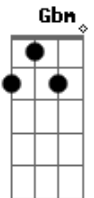

© ukulele-chords.com