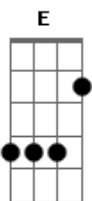

Nívea Soares - Cristo, Filho do Deus Vivo

Tom: E
Intro: Dbm7 E A Gb
(Dbm7 E A Gb)

A parte do teclado, pode fazer na guitarra assim:

Verso:

Toque 16 vezes cada nota:

Mesma coisa:

Toque essa parte com o harmônico natural (H):

H H H

x2

Ponte:

X2

Solo:

X2

Dbm7 E A
 Verbo vivo, viveu entre nós, o Filho do Homem, o filho de Deus
 Dbm7 E A
 Curando os enfermos, livrando cativos, era chegado o reino de Deus
 Dbm7 E A
 Foi humilhado, crucificado, tão rejeitado pelos seus
 Dbm7 E A
 Ressuscitado, glorificado, o inferno e a morte venceu
 E B
 E agora quem dizem que tú és?
 A Dbm7 B
 Um profeta um agitador qualquer
 E B
 Teu Espírito me revela quem Tu és
 A Dbm7 B
 O Ungido de Deus
 Dbm7 E
 Tu és o Cristo, filho do Deus Vivo
 A Gb
 Sobre esta rocha, tua igreja está
 Dbm7 E
 Tu és o Cristo, filho do Deus Vivo
 A Gb
 Rocha inabalável, outro igual não há,
 Dbm7 E A Gbm
 Igual não há.

Espontâneo : Dbm7 E A

END : Dbm7 E A Gb (2x)

OBS: NO Gb PODE USAR F#m

Acordes

© ukulele-chords.com

© ukulele-chords.com

© ukulele-chords.com

© ukulele-chords.com