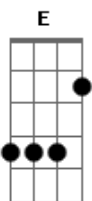

Nívea Soares - Cristo, Filho do Deus Vivo

Tom: E
Intro: Dbm7 E A Gb
(Dbm7 E A Gb)

A parte do teclado, pode fazer na guitarra assim:

Verso:

Toque 16 vezes cada nota:

Mesma coisa:

Toque essa parte com o harmônico natural (H):

H H H

x2

Ponte:

X2

Solo:

X2

Dbm7 E A
Verbo vivo, viveu entre nós, o Filho do Homem, o filho de Deus
Dbm7 E A
Curando os enfermos, livrando cativos, era chegado o reino de Deus
Dbm7 E A
Foi humilhado, crucificado, tão rejeitado pelos seus
Dbm7 E A
Ressuscitado, glorificado, o inferno e a morte venceu

E B
E agora quem dizem que tú és?
A Dbm7 B
Um profeta um agitador qualquer
E B
Teu Espírito me revela quem Tu és
A Dbm7 B
O Ungido de Deus

Dbm7 E
Tu és o Cristo, filho do Deus Vivo
A Gb
Sobre esta rocha, tua igreja está
Dbm7 E
Tu és o Cristo, filho do Deus Vivo
A Gb
Rocha inabalável, outro igual não há,
Dbm7 E A Gbm
Igual não há.

Espontâneo : Dbm7 E A

END : Dbm7 E A Gb (2x)

OBS: NO Gb PODE USAR F#m

Acordes

© ukulele-chords.com

© ukulele-chords.com

© ukulele-chords.com

© ukulele-chords.com