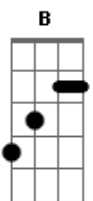

Nívea Soares - Cristo, Filho do Deus Vivo

Tom: E
Intro: Dbm7 E A Gb
(Dbm7 E A Gb)

A parte do teclado, pode fazer na guitarra assim:

Verso:
Toque 16 vezes cada nota:

Mesma coisa:

Toque essa parte com o harmônico natural (H):

H H H

x2

Ponte:

X2

Solo:

X2

Dbm7 E A
Verbo vivo, viveu entre nós, o Filho do Homem, o filho de Deus
Dbm7 E A
Curando os enfermos, livrando cativos, era chegada o reino de Deus
Dbm7 E A
Foi humilhado, crucificado, tão rejeitado pelos seus
Dbm7 E A
Ressuscitado, glorificado, o inferno e a morte venceu

E B
E agora quem dizem que tú és?
A Dbm7 B
Um profeta um agitador qualquer
E B
Teu Espírito me revela quem Tu és
A Dbm7 B
O Ungido de Deus

Dbm7 E
Tu és o Cristo, filho do Deus Vivo
A Gb
Sobre esta rocha, tua igreja está
Dbm7 E
Tu és o Cristo, filho do Deus Vivo
A Gb
Rocha inabalável, outro igual não há,
Dbm7 E A Gbm
Igual não há.

Espontâneo : Dbm7 E A

END : Dbm7 E A Gb (2x)

OBS: NO Gb PODE USAR F#m

Acordes

© ukulele-chords.com

© ukulele-chords.com

© ukulele-chords.com

© ukulele-chords.com