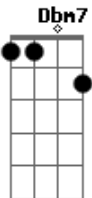

© ukulele-chords.com