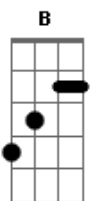

Nívea Soares - Cristo, Filho do Deus Vivo

Tom: E
Intro: Dbm7 E A Gb
(Dbm7 E A Gb)

A parte do teclado, pode fazer na guitarra assim:

Verso:

Toque 16 vezes cada nota:

Mesma coisa:

Toque essa parte com o harmônico natural (H):

H H H

x2

Ponte:

X2

Solo:

X2

Dbm7 E A
Verbo vivo, viveu entre nós, o Filho do Homem, o filho de Deus
Dbm7 E A
Curando os enfermos, livrando cativos, era chegado o reino de Deus
Dbm7 E A
Foi humilhado, crucificado, tão rejeitado pelos seus
Dbm7 E A
Ressuscitado, glorificado, o inferno e a morte venceu

E B
E agora quem dizem que tú és?
A Dbm7 B
Um profeta um agitador qualquer
E B
Teu Espírito me revela quem Tu és
A Dbm7 B
O Ungido de Deus

Dbm7 E
Tu és o Cristo, filho do Deus Vivo
A Gb
Sobre esta rocha, tua igreja está
Dbm7 E
Tu és o Cristo, filho do Deus Vivo
A Gb
Rocha inabalável, outro igual não há,
Dbm7 E A Gbm
Igual não há.

Espontâneo : Dbm7 E A

END : Dbm7 E A Gb (2x)

OBS: NO Gb PODE USAR F#m

Acordes

© ukulele-chords.com

© ukulele-chords.com

© ukulele-chords.com

© ukulele-chords.com