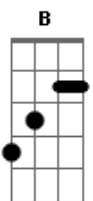

Nívea Soares - Cristo, Filho do Deus Vivo

Tom: E
Intro: Dbm7 E A Gb
(Dbm7 E A Gb)

A parte do teclado, pode fazer na guitarra assim:

Verso:

Toque 16 vezes cada nota:

Mesma coisa:

Toque essa parte com o harmônico natural (H):

H H H

x2

Ponte:

X2

Solo:

X2

Dbm7 E A
 Verbo vivo, viveu entre nós, o Filho do Homem, o filho de Deus
 Dbm7 E A
 Curando os enfermos, livrando cativos, era chegado o reino de Deus
 Dbm7 E A
 Foi humilhado, crucificado, tão rejeitado pelos seus
 Dbm7 E A
 Ressuscitado, glorificado, o inferno e a morte venceu
 E B
 E agora quem dizem que tú és?
 A Dbm7 B
 Um profeta um agitador qualquer
 E B
 Teu Espírito me revela quem Tu és
 A Dbm7 B
 O Ungido de Deus
 Dbm7 E
 Tu és o Cristo, filho do Deus Vivo
 A Gb
 Sobre esta rocha, tua igreja está
 Dbm7 E
 Tu és o Cristo, filho do Deus Vivo
 A Gb
 Rocha inabalável, outro igual não há,
 Dbm7 E A Gbm
 Igual não há.

Espontâneo : Dbm7 E A

END : Dbm7 E A Gb (2x)

OBS: NO Gb PODE USAR F#m

Acordes

© ukulele-chords.com

© ukulele-chords.com

© ukulele-chords.com

© ukulele-chords.com