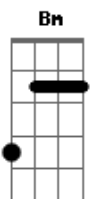

© ukulele-chords.com