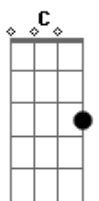

© ukulele-chords.com