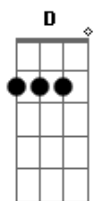

Nívea Soares - Corrirei Para a Tua Cruz

tom:

Intro: D Bm A D Bm A

D
Em nada me glorio
Bm D C
Em nada me exalto senão na Tua cruz, Jesus
D Bm
Por Tua condenação tenho todas as coisas
Em G A
E tudo que eu preciso está em Ti

D Em
Corrirei para Tua cruz
A D
Corrirei, não fugirei
Bm C
Em Ti me esconderei
Em A D
Crucificado contigo estou

(D Bm A)
(D Bm A)

D Bm
Por tuas feridas eu fui curado
D C
Pelo teu sangue fui lavado
D Bm
Pelo teu Espírito fui ressuscitado
Em G A

Acordes

© ukulele-chords.com