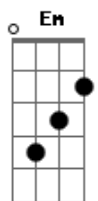

© ukulele-chords.com