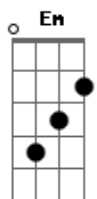

© ukulele-chords.com