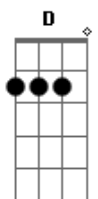

Nívea Soares - Corrirei Para a Tua Cruz

tom:

Intro: D Bm A D Bm A

D
Em nada me glorio
Bm D C
Em nada me exalto senão na Tua cruz, Jesus
D Bm
Por Tua condenação tenho todas as coisas
Em G A
E tudo que eu preciso está em Ti

D Em
Corrirei para Tua cruz
A D
Corrirei, não fugirei
Bm C
Em Ti me esconderei
Em A D
Crucificado contigo estou

(D Bm A)
(D Bm A)

D Bm
Por tuas feridas eu fui curado
D C
Pelo teu sangue fui lavado
D Bm
Pelo teu Espírito fui ressuscitado
Em G A

Acordes

© ukulele-chords.com