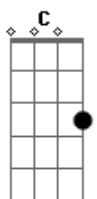

© ukulele-chords.com