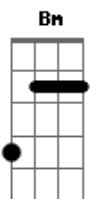

© ukulele-chords.com