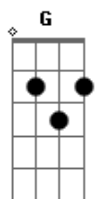

© ukulele-chords.com

E contigo em glória reinarei

D Em
Corrirei para Tua cruz
A D
Corrirei, não fugirei
Bm C
Em Ti me esconderei
Em A D
Crucificado contigo estou

G Bm
Ajuda-me, Senhor
G Bm
A contemplar Tua dor
G Bm
Pois tudo o que tenho e tudo o que sou
Em G
Vem de Ti, Jesus
A
Vem da Tua cruz

D Em
Corrirei para Tua cruz
A D
Corrirei, não fugirei
Bm C
Em Ti me esconderei
Em A Bm A D
Crucificado contigo estou

[Final] Bm A D