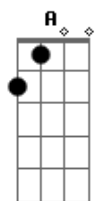

© ukulele-chords.com