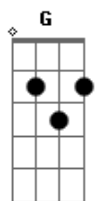

© ukulele-chords.com

E contigo em glória reinarei

D Em
Corrirei para Tua cruz
A D
Corrirei, não fugirei
Bm C
Em Ti me esconderei
Em A D
Crucificado contigo estou

G Bm
Ajuda-me, Senhor
G Bm
A contemplar Tua dor
G Bm
Pois tudo o que tenho e tudo o que sou
Em G
Vem de Ti, Jesus
A
Vem da Tua cruz

D Em
Corrirei para Tua cruz
A D
Corrirei, não fugirei
Bm C
Em Ti me esconderei
Em A Bm A D
Crucificado contigo estou

[Final] Bm A D