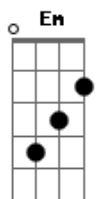

© ukulele-chords.com