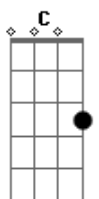

© ukulele-chords.com