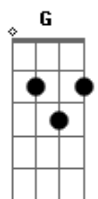

© ukulele-chords.com

E contigo em glória reinarei

D Em
Corrirei para Tua cruz
A D
Corrirei, não fugirei
Bm C
Em Ti me esconderei
Em A D
Crucificado contigo estou

G Bm
Ajuda-me, Senhor
G Bm
A contemplar Tua dor
G Bm
Pois tudo o que tenho e tudo o que sou
Em G
Vem de Ti, Jesus
A
Vem da Tua cruz

D Em
Corrirei para Tua cruz
A D
Corrirei, não fugirei
Bm C
Em Ti me esconderei
Em A Bm A D
Crucificado contigo estou

[Final] Bm A D