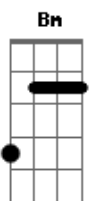

Nívea Soares - Corrirei Para a Tua Cruz

Tom: D

Intro:

D
Em nada me glorio
Bm
Em nada me exalto
D C
Se não na tua cruz Jesus
D
Por Tua Condenação
Bm
Tenho todas as coisas
Em G A A
E tudo que eu preciso está em ti
(Bis Primeira Estrofe)

Refrão:

D Em
Corrirei pra tua cruz
G A D A
Corrirei não fugirei
Bm C Bm
Em Ti me esconderei
Em A A C Bm A
Crucificado contigo estou

D
Por tuas feridas
Bm
Eu fui curado
D C
Pelo Teu sangue fui lavado
D
Pelo teu Espírito
Bm
Fui ressuscitado
Em G A A
E contigo em glória reinarei

D Em
Corrirei pra tua cruz
G A D A
Corrirei não fugirei
Bm C G
Em Ti me esconderei
Em A A D
Crucificado contigo estou

D Bm
Ajuda-me Senhor
D Bm
A contemplar Tua dor
D Bm A
Pois tudo o que tenho e sou
Em G A A
Vem de ti Jesus, vem da tua cruz, estão...

D Em
Corrirei pra tua cruz
G A D A
Corrirei não fugirei
Bm C Bm
Em Ti me esconderei
Em A A C G A
Crucificado contigo estou

D Em
Corrirei pra tua cruz
G A D A
Corrirei não fugirei
Bm C Bm
Em Ti me esconderei
Em A A Bm A
Crucificado contigo estou
Em A A Bm A
Crucificado contigo estou
Em A A C Bm A D
Crucificado contigo estou

Acordes

© ukulele-chords.com